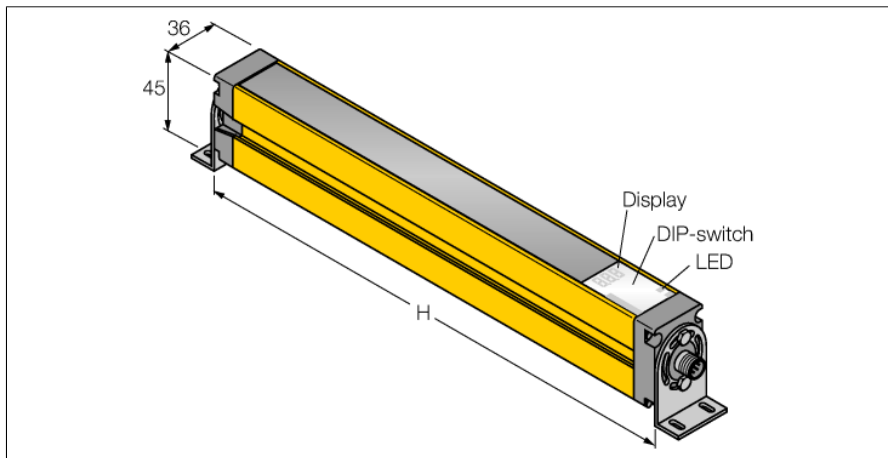

Lichtgordijn voor personenbeveiliging zender SLSE30-1800Q8

- personenbeschermingsgraad Cat 4 PL e volgens EN ISO 13849-1:2008
- type 4 volgens IEC 61496-1,-2
- SIL 3 volgens IEC 61508
- M12 x 1 connector, 8-polig
- beschermingsgraad IP65
- instelling via DIP-switch
- bedrijfsspanning 24 VDC +/-15%
- resolutie 30 mm
- bewakingshoogte 1800 mm
- Bij elk apparaat zijn twee bevestigingsbeugels EZA-MBK-11 inbegrepen, bij apparaatlengten vanaf 900 mm een extra bevestigingsbeugel EZA-MBK-12

Type	SLSE30-1800Q8
Ident no.	3072378
Systeemuitvoering	lichtgordijn
Lichtsoort	IR
Golflengte	950 nm
Optische resolutie	30 mm
Reikwijdte	100...18000mm
Hoogte bewakingsveld	1800 mm
Omgevingstemperatuur	0...+50 °C
Bedrijfsspanning U_s	20...28 VDC
Restriempelspanning	< 10 % U_s
Kortsluitbeveiliging	ja
Ompoolbeveiliging	ja
Aansprektijd	< 32 ms
Bouwvorm	rechthoekig, EZ-Screen
Afmetingen	45 x 36 x 1869 mm
Materiaal behuizing	metaal, AL, geel
Lens	kunststof, acryl
Aansluiting	male, M12 x 1
Beschermingsgraad	IP65
Bedrijfsspanningsindicatie	LEDgroen

Aansluitschema

Functieprincipe

Het lichtgordijn voor personenbeveiliging met hoge resolutie bestaat uit een zender en ontvanger. Aangezien het systeem optisch gesynchroniseerd wordt, is er geen bedrading tussen de zender en ontvanger vereist. De veiligheidsschakeluitgangen van de ontvanger worden direct met een lastrelais verbonden en doen de gevaarlijke machinecyclus onmiddellijk stoppen. Via de tweekanalige bewaking van het schakelapparaat en de diversitair redundante opbouw, waarbij twee processoren een wederzijdse controle tot stand brengen, wordt aan de personenbeveiligingscategorie 4 volgens IEC 61496-1 voldaan.

Verbindingtoebehoren

Type	Ident no.		Afmetingen
QDE-815D	3070883	aansluitkabel, PVC, geel, lengte: 4.57 m contraconnector, M12 x 1, 8-polig	
QDE-825D	3070884	aansluitkabel, PVC, geel, lengte: 7.62 m contraconnector, M12 x 1, 8-polig	