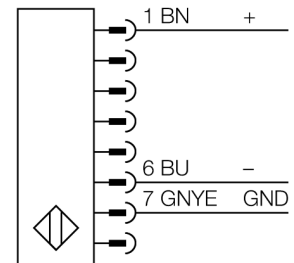

应用于设备安全领域的光幕
发射器
SLSE30-1800Q8

- 人身安全 等级4级, 请参考 EN ISO 13849-1:2008
- 4级 依据IEC 61496-1,-2
- SIL 3 符合IEC 61508
- M12x 1, 8芯针头接插件
- 防护等级IP65
- 通过DIP开关调节
- 工作电压 24 VDC +-15%
- 分辨率30 mm
- 扫描区域1800 mm
- 设备包含2个 EZA-MBK-11 安装支架; 900 mm 设备或增加更长包括 1 EZA-MBK-12

型号	SLSE30-1800Q8
货号	3072378
工作模式	反光板
发光模式	IR
波长	950 nm
Optical resolution	30 mm
最大检测范围 [mm]	100...18000 mm
Detection zone height	1800 mm
环境温度	0...+50 °C
工作电压	20...28VDC
漏波纹	< 10 % U _s
短路保护	是
反极性保护	是
响应时间	< 32 ms
设计	方型, EZ-Screen
尺寸	45x 36x 1869 mm
外壳材料	金属, 铝, 黄
镜头	塑料, 丙烯酸
连接	接插件, M12 x 1
防护等级	IP65
工作电压指示	LED指示灯 绿

接线图

功能原理

高分辨率用于人身防护的安全光幕是由一个发射器和一个接收器组成的。光学同步系统实现发射器和接收器之间冗余连接。安全开关的输出信号直接与负载继电器相连,能直接关闭设备运转。符合IEC 61496 标准的4级人身安全等级是通过开关装置和共有的多冗余中央处理控制单元的两路监控功能来实现的。

应用于设备安全领域的光幕
发射器
SLSE30-1800Q8

TURCK

Industrial
Automation