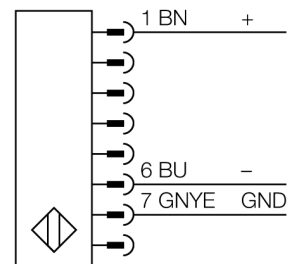

**Lichtgordijn voor personenbeveiliging  
zender/ontvanger paar  
SLSP14-150Q88**

- personenbeschermingsgraad Cat 4 PL e volgens EN ISO 13849-1:2008
- type 4 volgens IEC 61496-1,-2
- SIL 3 volgens IEC 61508
- zender met connector M12 x 1, 8-polig
- ontvanger met testfunctie, M12 x 1, 8-polig
- blanking functie
- beschermingsgraad IP65
- instelling via DIP-switch
- bedrijfsspanning 24 VDC +/-15%
- resolutie 14 mm
- bewakingshoogte 150 mm
- Bij elk apparaat zijn twee bevestigingsbeugels EZA-MBK-11 inbegrepen, bij apparaatlengten vanaf 900 mm een extra bevestigingsbeugel EZA-MBK-12

<b>Type</b>	SLSP14-150Q88
Ident no.	3072379
<b>Systeemuitvoering</b>	lichtgordijn
Lichtsoort	IR
Golfengte	950 nm
Optische resolutie	14 mm
Reikwijdte	100...6000mm
Hoogte bewakingsveld	150 mm
Omgevingstemperatuur	0...+50 °C
<b>Bedrijfsspanning U<sub>s</sub></b>	20...28 VDC
Restriempelspanning	< 10 % U <sub>s</sub>
Eigen stroomopname I <sub>s</sub>	≤ 275 mA
Kortsluitbeveiliging	ja
Ompoolbeveiliging	ja
Uitgangsfunctie	2x N.C., 2 x PNP
Stroomuitgang	0...500mA
Aansprektijd	< 11 ms
<b>Bouwvorm</b>	rechthoekig, EZ-Screen
Afmetingen	45 x 36 x 262 mm
Materiaal behuizing	metaal, AL, geel
Lens	kunststof, acryl
Aansluiting	male, M12 x 1
Beschermingsgraad	IP65
<b>Bedrijfsspanningsindicatie</b>	LEDgroen
Schakeltoestandsindicatie	2-kleuren-LEDrood

**Aansluitschema**

**Functieprincipe**

Het lichtgordijn voor personenbeveiliging met hoge resolutie bestaat uit een zender en ontvanger. Aangezien het systeem optisch gesynchroniseerd wordt, is er geen bedrading tussen de zender en ontvanger vereist. De veiligheidsschakeluitgangen van de ontvanger worden direct met een lastrelais verbonden en doen de gevaarlijke machinecyclus onmiddellijk stoppen. Via de tweekanale bewaking van het schakelapparaat en de diversitaire redundante opbouw, waarbij twee processoren een wederzijdse controle tot stand brengen, wordt aan de personenbeveiligingscategorie 4 volgens IEC 61496-1 voldaan.