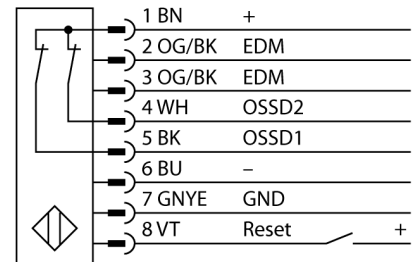

**Lichtgordijn voor personenbeveiliging  
zender/ontvanger paar  
SLSP14-150Q88**

- personenbeschermingsgraad Cat 4 PL e volgens EN ISO 13849-1:2008
- type 4 volgens IEC 61496-1,-2
- SIL 3 volgens IEC 61508
- zender met connector M12 x 1, 8-polig
- ontvanger met testfunctie, M12 x 1, 8-polig
- blanking functie
- beschermingsgraad IP65
- instelling via DIP-switch
- bedrijfsspanning 24 VDC +/-15%
- resolutie 14 mm
- bewakingshoogte 150 mm
- Bij elk apparaat zijn twee bevestigingsbeugels EZA-MBK-11 inbegrepen, bij apparaatlengten vanaf 900 mm een extra bevestigingsbeugel EZA-MBK-12

<b>Type</b>	SLSP14-150Q88
Ident no.	3072379
<b>Systeemuitvoering</b>	lichtgordijn
Lichtsoort	IR
Golfengte	950 nm
Optische resolutie	14 mm
Reikwijdte	100...6000mm
Hoogte bewakingsveld	150 mm
Omgevingstemperatuur	0...+50 °C
<b>Bedrijfsspanning U<sub>s</sub></b>	20...28 VDC
Restriempelspanning	< 10 % U <sub>s</sub>
Eigen stroomopname I <sub>s</sub>	≤ 275 mA
Kortsluitbeveiliging	ja
Ompoolbeveiliging	ja
Uitgangsfunctie	2x N.C., 2 x PNP
Stroomuitgang	0...500mA
Aansprektijd	< 11 ms
<b>Bouwvorm</b>	rechthoekig, EZ-Screen
Afmetingen	45 x 36 x 262 mm
Materiaal behuizing	metaal, AL, geel
Lens	kunststof, acryl
Aansluiting	male, M12 x 1
Beschermingsgraad	IP65
<b>Bedrijfsspanningsindicatie</b>	LEDgroen
Schakeltoestandsindicatie	2-kleuren-LEDrood

**Aansluitschema**

**Functieprincipe**

Het lichtgordijn voor personenbeveiliging met hoge resolutie bestaat uit een zender en ontvanger. Aangezien het systeem optisch gesynchroniseerd wordt, is er geen bedrading tussen de zender en ontvanger vereist. De veiligheidsschakeluitgangen van de ontvanger worden direct met een lastrelais verbonden en doen de gevaarlijke machinecyclus onmiddellijk stoppen. Via de tweekanale bewaking van het schakelapparaat en de diversitaire redundante opbouw, waarbij twee processoren een wederzijdse controle tot stand brengen, wordt aan de personenbeveiligingscategorie 4 volgens IEC 61496-1 voldaan.