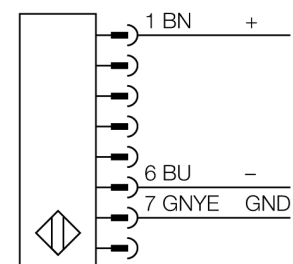

Personenschutz Lichtvorhang
Sender/Empfänger Paar
SLSP14-150Q88

- Personenschutzart Cat 4, PL e nach EN ISO 13849-1:2008
- Typ 4 nach IEC 61496-1,-2
- SIL 3 nach IEC 61508
- Sender mit Stecker M12 x 1, 8-polig
- Empfänger mit Stecker M12 x 1, 8-polig
- Blanking Funktion
- Schutzart IP65
- Einstellung über DIP-Schalter
- Betriebsspannung 24 VDC +-15%
- Auflösung 14 mm
- Überwachungsfeldhöhe 150 mm
- Bei jedem Gerät sind zwei Haltewinkel EZA-MBK-11 im Lieferumfang enthalten, bei Gerätelängen ab 900 mm ein zusätzlicher Haltewinkel EZA-MBK-12

Typenbezeichnung	SLSP14-150Q88
Ident-Nr.	3072379
Betriebsart	Lichtvorhang
Lichtart	IR
Wellenlänge	950 nm
Optische Auflösung	14 mm
Reichweite	100...6000mm
Überwachungsfeldhöhe	150 mm
Umgebungstemperatur	0...+50°C
Betriebsspannung	20... 28 VDC
Restwelligkeit	< 10 % U _s
Leerlaufstrom I ₀	≤ 275 mA
Kurzschlusschutz	ja
Verpolungsschutz	ja
Ausgangsfunktion	2x Öffner, 2 x PNP
Stromausgang	0...500mA
Ansprechzeit	< 11 ms
Bauform	Quader, EZ-Screen
Abmessungen	45 x 36 x 262 mm
Gehäusewerkstoff	Metall, AL, gelb
Linse	Kunststoff, Acryl
Anschluss	Steckverbinder, M12 x 1
Schutzart	IP65
Betriebsspannungsanzeige	LED grün
Schaltzustandsanzeige	2-Farben-LED, rot

Anschlussbild

Funktionsprinzip

Der hochauflösende Personenschutz-Sicherheitslichtvorhang besteht aus Sender und Empfänger. Da das System optisch synchronisiert wird, ist keine Verdrahtung zwischen der Sende- und Empfangseinheit erforderlich. Die Sicherheitsschaltausgänge des Empfängers werden direkt mit einem Lastrelais verbunden und bewirken den sofortigen Stopp des gefährlichen Maschinenzyklus. Über die zweikanalige Überwachung des Schaltgerätes und den diversitär redundanten Aufbau, bei dem zwei Prozessoren eine gegenseitige Kontrolle bewirken, wird die Personenschutzart Typ 4 nach IEC 61496 erfüllt.