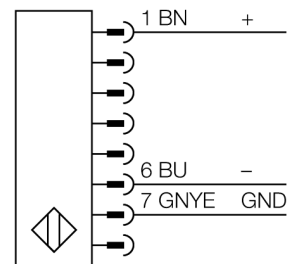

**Lichtgordijn voor personenbeveiliging
zender/ontvanger paar
SLSP14-450Q88**

- personenbeschermingsgraad Cat 4 PL e volgens EN ISO 13849-1:2008
- type 4 volgens IEC 61496-1,-2
- SIL 3 volgens IEC 61508
- zender met connector M12 x 1, 8-polig
- ontvanger met testfunctie, M12 x 1, 8-polig
- blanking functie
- beschermingsgraad IP65
- instelling via DIP-switch
- bedrijfsspanning 24 VDC +/-15%
- resolutie 14 mm
- bewakingshoogte 450 mm
- Bij elk apparaat zijn twee bevestigingsbeugels EZA-MBK-11 inbegrepen, bij apparaatlengten vanaf 900 mm een extra bevestigingsbeugel EZA-MBK-12

Type	SLSP14-450Q88
Ident no.	3072381
Systeemuitvoering	lichtgordijn
Lichtsoort	IR
Golfengte	950 nm
Optische resolutie	14 mm
Reikwijdte	100...6000mm
Hoogte bewakingsveld	450 mm
Omgevingstemperatuur	0...+50 °C
Bedrijfsspanning U_s	20...28 VDC
Restriempelspanning	< 10 % U _s
Eigen stroomopname I _s	≤ 275 mA
Kortsluitbeveiliging	ja
Ompoolbeveiliging	ja
Uitgangsfunctie	2x N.C., 2 x PNP
Stroomuitgang	0...500mA
Aansprektijd	< 19 ms
Bouwvorm	rechthoekig, EZ-Screen
Afmetingen	45 x 36 x 522 mm
Materiaal behuizing	metaal, AL, geel
Lens	kunststof, acryl
Aansluiting	male, M12 x 1
Beschermingsgraad	IP65
Bedrijfsspanningsindicatie	LEDgroen
Schakeltoestandsindicatie	2-kleuren-LEDrood

Aansluitschema

Funcieprincipe

Het lichtgordijn voor personenbeveiliging met hoge resolutie bestaat uit een zender en ontvanger. Aangezien het systeem optisch gesynchroniseerd wordt, is er geen bedrading tussen de zender en ontvanger vereist. De veiligheidsschakeluitgangen van de ontvanger worden direct met een lastrelais verbonden en doen de gevaarlijke machinecyclus onmiddellijk stoppen. Via de tweekanale bewaking van het schakelapparaat en de diversitaire redundante opbouw, waarbij twee processoren een wederzijdse controle tot stand brengen, wordt aan de personenbeveiligingscategorie 4 volgens IEC 61496-1 voldaan.