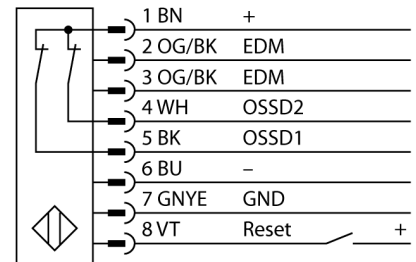

**Lichtgordijn voor personenbeveiliging
zender/ontvanger paar
SLSP14-450Q88**

- personenbeschermingsgraad Cat 4 PL e volgens EN ISO 13849-1:2008
- type 4 volgens IEC 61496-1,-2
- SIL 3 volgens IEC 61508
- zender met connector M12 x 1, 8-polig
- ontvanger met testfunctie, M12 x 1, 8-polig
- blanking functie
- beschermingsgraad IP65
- instelling via DIP-switch
- bedrijfsspanning 24 VDC +/-15%
- resolutie 14 mm
- bewakingshoogte 450 mm
- Bij elk apparaat zijn twee bevestigingsbeugels EZA-MBK-11 inbegrepen, bij apparaatlengten vanaf 900 mm een extra bevestigingsbeugel EZA-MBK-12

Type	SLSP14-450Q88
Ident no.	3072381
Systeemuitvoering	lichtgordijn
Lichtsoort	IR
Golfengte	950 nm
Optische resolutie	14 mm
Reikwijdte	100...6000mm
Hoogte bewakingsveld	450 mm
Omgevingstemperatuur	0...+50 °C
Bedrijfsspanning U_s	20...28 VDC
Restriempelspanning	< 10 % U _s
Eigen stroomopname I _s	≤ 275 mA
Kortsluitbeveiliging	ja
Ompoolbeveiliging	ja
Uitgangsfunctie	2x N.C., 2 x PNP
Stroomuitgang	0...500mA
Aansprektijd	< 19 ms
Bouwvorm	rechthoekig, EZ-Screen
Afmetingen	45 x 36 x 522 mm
Materiaal behuizing	metaal, AL, geel
Lens	kunststof, acryl
Aansluiting	male, M12 x 1
Beschermingsgraad	IP65
Bedrijfsspanningsindicatie	LEDgroen
Schakeltoestandsindicatie	2-kleuren-LEDrood

Aansluitschema

Funcieprincipe

Het lichtgordijn voor personenbeveiliging met hoge resolutie bestaat uit een zender en ontvanger. Aangezien het systeem optisch gesynchroniseerd wordt, is er geen bedrading tussen de zender en ontvanger vereist. De veiligheidsschakeluitgangen van de ontvanger worden direct met een lastrelais verbonden en doen de gevaarlijke machinecyclus onmiddellijk stoppen. Via de tweekanale bewaking van het schakelapparaat en de diversitaire redundante opbouw, waarbij twee processoren een wederzijdse controle tot stand brengen, wordt aan de personenbeveiligingscategorie 4 volgens IEC 61496-1 voldaan.