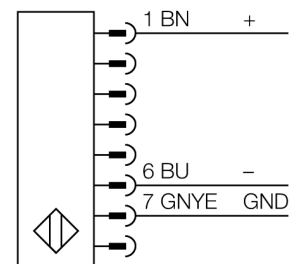

Personenschutz Lichtvorhang

Sender/Empfänger Paar

SLSP14-450Q88

- Personenschutzart Cat 4, PL e nach EN ISO 13849-1:2008
- Typ 4 nach IEC 61496-1,-2
- SIL 3 nach IEC 61508
- Sender mit Stecker M12 x 1, 8-polig
- Empfänger mit Stecker M12 x 1, 8-polig
- Blanking Funktion
- Schutzart IP65
- Einstellung über DIP-Schalter
- Betriebsspannung 24 VDC \pm 15%
- Auflösung 14 mm
- Überwachungsfeldhöhe 450 mm
- Bei jedem Gerät sind zwei Haltewinkel EZA-MBK-11 im Lieferumfang enthalten, bei Gerätelängen ab 900 mm ein zusätzlicher Haltewinkel EZA-MBK-12

Typenbezeichnung	SLSP14-450Q88
Ident-Nr.	3072381
Betriebsart	Lichtvorhang
Lichtart	IR
Wellenlänge	950 nm
Optische Auflösung	14 mm
Reichweite	100...6000mm
Überwachungsfeldhöhe	450 mm
Umgebungstemperatur	0...+50°C
Betriebsspannung	20... 28 VDC
Restwelligkeit	< 10 % U_{s}
Leerlaufstrom I_0	\leq 275 mA
Kurzschlusschutz	ja
Verpolungsschutz	ja
Ausgangsfunktion	2x Öffner, 2 x PNP
Stromausgang	0...500mA
Ansprechzeit	< 19 ms
Bauform	Quader, EZ-Screen
Abmessungen	45 x 36 x 522 mm
Gehäusewerkstoff	Metall, AL, gelb
Linse	Kunststoff, Acryl
Anschluss	Steckverbinder, M12 x 1
Schutzart	IP65
Betriebsspannungsanzeige	LED grün
Schaltzustandsanzeige	2-Farben-LED, rot

Anschlussbild

Funktionsprinzip

Der hochauflösende Personenschutz-Sicherheitslichtvorhang besteht aus Sender und Empfänger. Da das System optisch synchronisiert wird, ist keine Verdrahtung zwischen der Sende- und Empfangseinheit erforderlich. Die Sicherheitsschaltausgänge des Empfängers werden direkt mit einem Lastrelais verbunden und bewirken den sofortigen Stopp des gefährlichen Maschinenzyklus. Über die zweikanalige Überwachung des Schaltgerätes und den diversitär redundanten Aufbau, bei dem zwei Prozessoren eine gegenseitige Kontrolle bewirken, wird die Personenschutzart Typ 4 nach IEC 61496 erfüllt.