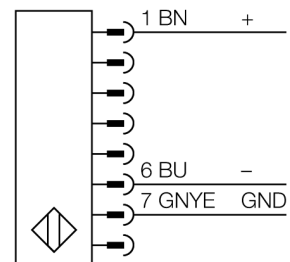

**Lichtgordijn voor personenbeveiliging
zender/ontvanger paar
SLSP14-600Q88**

- personenbeschermingsgraad Cat 4 PL e volgens EN ISO 13849-1:2008
- type 4 volgens IEC 61496-1,-2
- SIL 3 volgens IEC 61508
- zender met connector M12 x 1, 8-polig
- ontvanger met testfunctie, M12 x 1, 8-polig
- blanking functie
- beschermingsgraad IP65
- instelling via DIP-switch
- bedrijfsspanning 24 VDC +/-15%
- resolutie 14 mm
- bewakingshoogte 600 mm
- Bij elk apparaat zijn twee bevestigingsbeugels EZA-MBK-11 inbegrepen, bij apparaatlengten vanaf 900 mm een extra bevestigingsbeugel EZA-MBK-12

Type	SLSP14-600Q88
Ident no.	3072382
Systeemuitvoering	lichtgordijn
Lichtsoort	IR
Golfengte	950 nm
Optische resolutie	14 mm
Reikwijdte	100...6000mm
Hoogte bewakingsveld	600 mm
Omgevingstemperatuur	0...+50 °C
Bedrijfsspanning U_s	20...28 VDC
Restriempelspanning	< 10 % U_s
Eigen stroomopname I_s	≤ 275 mA
Kortsluitbeveiliging	ja
Ompoolbeveiliging	ja
Uitgangsfunctie	2x N.C., 2 x PNP
Stroomuitgang	0...500mA
Aansprektijd	< 23 ms
Bouwvorm	rechthoekig, EZ-Screen
Afmetingen	45 x 36 x 671 mm
Materiaal behuizing	metaal, AL, geel
Lens	kunststof, acryl
Aansluiting	male, M12 x 1
Beschermingsgraad	IP65
Bedrijfsspanningsindicatie	LEDgroen
Schakeltoestandsindicatie	2-kleuren-LEDrood

Aansluitschema

Functieprincipe

Het lichtgordijn voor personenbeveiliging met hoge resolutie bestaat uit een zender en ontvanger. Aangezien het systeem optisch gesynchroniseerd wordt, is er geen bedrading tussen de zender en ontvanger vereist. De veiligheidsschakeluitgangen van de ontvanger worden direct met een lastrelais verbonden en doen de gevaarlijke machinecyclus onmiddellijk stoppen. Via de tweekanale bewaking van het schakelapparaat en de diversitaire redundante opbouw, waarbij twee processoren een wederzijdse controle tot stand brengen, wordt aan de personenbeveiligingscategorie 4 volgens IEC 61496-1 voldaan.