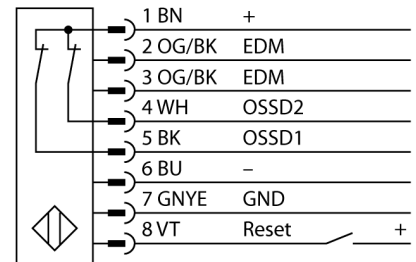

**Lichtgordijn voor personenbeveiliging
zender/ontvanger paar
SLSP14-600Q88**

- personenbeschermingsgraad Cat 4 PL e volgens EN ISO 13849-1:2008
- type 4 volgens IEC 61496-1,-2
- SIL 3 volgens IEC 61508
- zender met connector M12 x 1, 8-polig
- ontvanger met testfunctie, M12 x 1, 8-polig
- blanking functie
- beschermingsgraad IP65
- instelling via DIP-switch
- bedrijfsspanning 24 VDC +/-15%
- resolutie 14 mm
- bewakingshoogte 600 mm
- Bij elk apparaat zijn twee bevestigingsbeugels EZA-MBK-11 inbegrepen, bij apparaatlengten vanaf 900 mm een extra bevestigingsbeugel EZA-MBK-12

Type	SLSP14-600Q88
Ident no.	3072382
Systeemuitvoering	lichtgordijn
Lichtsoort	IR
Golfengte	950 nm
Optische resolutie	14 mm
Reikwijdte	100...6000mm
Hoogte bewakingsveld	600 mm
Omgevingstemperatuur	0...+50 °C
Bedrijfsspanning U_s	20...28 VDC
Restriempelspanning	< 10 % U_s
Eigen stroomopname I_s	≤ 275 mA
Kortsluitbeveiliging	ja
Ompoolbeveiliging	ja
Uitgangsfunctie	2x N.C., 2 x PNP
Stroomuitgang	0...500mA
Aansprektijd	< 23 ms
Bouwvorm	rechthoekig, EZ-Screen
Afmetingen	45 x 36 x 671 mm
Materiaal behuizing	metaal, AL, geel
Lens	kunststof, acryl
Aansluiting	male, M12 x 1
Beschermingsgraad	IP65
Bedrijfsspanningsindicatie	LEDgroen
Schakeltoestandsindicatie	2-kleuren-LEDrood

Aansluitschema

Functieprincipe

Het lichtgordijn voor personenbeveiliging met hoge resolutie bestaat uit een zender en ontvanger. Aangezien het systeem optisch gesynchroniseerd wordt, is er geen bedrading tussen de zender en ontvanger vereist. De veiligheidsschakeluitgangen van de ontvanger worden direct met een lastrelais verbonden en doen de gevaarlijke machinecyclus onmiddellijk stoppen. Via de tweekanale bewaking van het schakelapparaat en de diversitaire redundante opbouw, waarbij twee processoren een wederzijdse controle tot stand brengen, wordt aan de personenbeveiligingscategorie 4 volgens IEC 61496-1 voldaan.