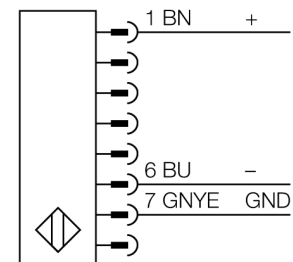

Aansluitschema

Functieprincipe

Het lichtgordijn voor personenbeveiliging met hoge resolutie bestaat uit een zender en ontvanger. Aangezien het systeem optisch gesynchroniseerd wordt, is er geen bedrading tussen de zender en ontvanger vereist. De veiligheidsschakeluitgangen van de ontvanger worden direct met een lastrelais verbonden en doen de gevaarlijke machinecyclus onmiddellijk stoppen. Via de tweekanale bewaking van het schakelapparaat en de diversitaire redundante opbouw, waarbij twee processoren een wederzijdse controle tot stand brengen, wordt aan de personenbeveiligingscategorie 4 volgens IEC 61496-1 voldaan.