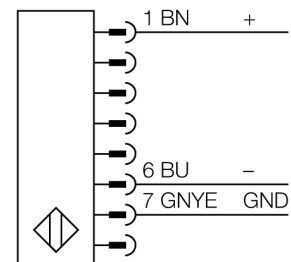

Lichtgordijn voor personenbeveiliging zender/ontvanger paar SLSP14-900Q88

- personenbeschermingsgraad Cat 4 PL e volgens EN ISO 13849-1:2008
- type 4 volgens IEC 61496-1,-2
- SIL 3 volgens IEC 61508
- zender met connector M12 x 1, 8-polig
- ontvanger met testfunctie, M12 x 1, 8-polig
- blanking functie
- beschermingsgraad IP65
- instelling via DIP-switch
- bedrijfsspanning 24 VDC +/-15%
- resolutie 14 mm
- bewakingshoogte 900 mm
- Bij elk apparaat zijn twee bevestigingsbeugels EZA-MBK-11 inbegrepen, bij apparaatlengten vanaf 900 mm een extra bevestigingsbeugel EZA-MBK-12

Type	SLSP14-900Q88
Ident no.	3072384
Systeemuitvoering	lichtgordijn
Lichtsoort	IR
Golfengte	950 nm
Optische resolutie	14 mm
Reikwijdte	100...6000mm
Hoogte bewakingsveld	900 mm
Omgevingstemperatuur	0...+50 °C
Bedrijfsspanning U_s	20...28 VDC
Restriempelspanning	< 10 % U_s
Eigen stroomopname I_s	≤ 275 mA
Kortsluitbeveiliging	ja
Ompoolbeveiliging	ja
Uitgangsfunctie	2x N.C., 2 x PNP
Stroomuitgang	0...500mA
Aansprektijd	< 32 ms
Bouwvorm	rechthoekig, EZ-Screen
Afmetingen	45 x 36 x 971 mm
Materiaal behuizing	metaal, AL, geel
Lens	kunststof, acryl
Aansluiting	male, M12 x 1
Beschermingsgraad	IP65
Bedrijfsspanningsindicatie	LEDgroen
Schakeltoestandsindicatie	2-kleuren-LEDrood

Aansluitschema

Funcieprincipe

Het lichtgordijn voor personenbeveiliging met hoge resolutie bestaat uit een zender en ontvanger. Aangezien het systeem optisch gesynchroniseerd wordt, is er geen bedrading tussen de zender en ontvanger vereist. De veiligheidsschakeluitgangen van de ontvanger worden direct met een lastrelais verbonden en doen de gevaarlijke machinecyclus onmiddellijk stoppen. Via de tweekanale bewaking van het schakelapparaat en de diversitaire redundante opbouw, waarbij twee processoren een wederzijdse controle tot stand brengen, wordt aan de personenbeveiligingscategorie 4 volgens IEC 61496-1 voldaan.