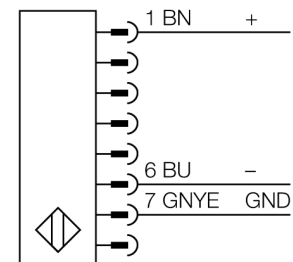

Lichtgordijn voor personenbeveiliging zender/ontvanger paar SLSP14-1050Q88

- personenbeschermingsgraad Cat 4 PL e volgens EN ISO 13849-1:2008
- type 4 volgens IEC 61496-1,-2
- SIL 3 volgens IEC 61508
- zender met connector M12 x 1, 8-polig
- ontvanger met testfunctie, M12 x 1, 8-polig
- blanking functie
- beschermingsgraad IP65
- instelling via DIP-switch
- bedrijfsspanning 24 VDC +/-15%
- resolutie 14 mm
- bewakingshoogte 1050 mm
- Bij elk apparaat zijn twee bevestigingsbeugels EZA-MBK-11 inbegrepen, bij apparaatlengten vanaf 900 mm een extra bevestigingsbeugel EZA-MBK-12

Type	SLSP14-1050Q88
Ident no.	3072385
Systeemuitvoering	lichtgordijn
Lichtsoort	IR
Golfengte	950 nm
Optische resolutie	14 mm
Reikwijdte	100...6000mm
Hoogte bewakingsveld	1050 mm
Omgevingstemperatuur	0...+50 °C
Bedrijfsspanning U_s	20...28 VDC
Restriempelspanning	< 10 % U_s
Eigen stroomopname I_s	≤ 275 mA
Kortsluitbeveiliging	ja
Ompoolbeveiliging	ja
Uitgangsfunctie	2x N.C., 2 x PNP
Stroomuitgang	0...500mA
Aansprektijd	< 36 ms
Bouwvorm	rechthoekig, EZ-Screen
Afmetingen	45 x 36 x 1120 mm
Materiaal behuizing	metaal, AL, geel
Lens	kunststof, acryl
Aansluiting	male, M12 x 1
Beschermingsgraad	IP65
Bedrijfsspanningsindicatie	LEDgroen
Schakeltoestandsindicatie	2-kleuren-LEDrood

Aansluitschema

Funcieprincipe

Het lichtgordijn voor personenbeveiliging met hoge resolutie bestaat uit een zender en ontvanger. Aangezien het systeem optisch gesynchroniseerd wordt, is er geen bedrading tussen de zender en ontvanger vereist. De veiligheidsschakeluitgangen van de ontvanger worden direct met een lastrelais verbonden en doen de gevaarlijke machinecyclus onmiddellijk stoppen. Via de tweekanale bewaking van het schakelapparaat en de diversitaire redundante opbouw, waarbij twee processoren een wederzijdse controle tot stand brengen, wordt aan de personenbeveiligingscategorie 4 volgens IEC 61496-1 voldaan.