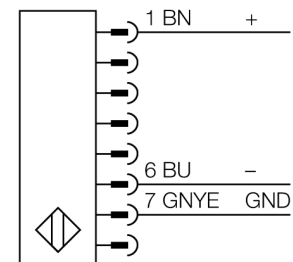

Lichtgordijn voor personenbeveiliging zender/ontvanger paar SLSP14-1200Q88

- personenbeschermingsgraad Cat 4 PL e volgens EN ISO 13849-1:2008
- type 4 volgens IEC 61496-1,-2
- SIL 3 volgens IEC 61508
- zender met connector M12 x 1, 8-polig
- ontvanger met testfunctie, M12 x 1, 8-polig
- blanking functie
- beschermingsgraad IP65
- instelling via DIP-switch
- bedrijfsspanning 24 VDC +/-15%
- resolutie 14 mm
- bewakingshoogte 1200 mm
- Bij elk apparaat zijn twee bevestigingsbeugels EZA-MBK-11 inbegrepen, bij apparaatlengten vanaf 900 mm een extra bevestigingsbeugel EZA-MBK-12

Type	SLSP14-1200Q88
Ident no.	3072386
Systeemuitvoering	lichtgordijn
Lichtsoort	IR
Golflengte	950 nm
Optische resolutie	14 mm
Reikwijdte	100...6000mm
Hoogte bewakingsveld	1200 mm
Omgevingstemperatuur	0...+50 °C
Bedrijfsspanning U_s	20...28 VDC
Restriempelspanning	< 10 % U_s
Eigen stroomopname I_s	≤ 275 mA
Kortsluitbeveiliging	ja
Ompoolbeveiliging	ja
Uitgangsfunctie	2x N.C., 2 x PNP
Stroomuitgang	0...500mA
Aansprektijd	< 40 ms
Bouwvorm	rechthoekig, EZ-Screen
Afmetingen	45 x 36 x 1270 mm
Materiaal behuizing	metaal, AL, geel
Lens	kunststof, acryl
Aansluiting	male, M12 x 1
Beschermingsgraad	IP65
Bedrijfsspanningsindicatie	LEDgroen
Schakeltoestandsindicatie	2-kleuren-LEDrood

Aansluitschema

Functieprincipe

Het lichtgordijn voor personenbeveiliging met hoge resolutie bestaat uit een zender en ontvanger. Aangezien het systeem optisch gesynchroniseerd wordt, is er geen bedrading tussen de zender en ontvanger vereist. De veiligheidsschakeluitgangen van de ontvanger worden direct met een lastrelais verbonden en doen de gevaarlijke machinecyclus onmiddellijk stoppen. Via de tweekanale bewaking van het schakelapparaat en de diversitaire redundante opbouw, waarbij twee processoren een wederzijdse controle tot stand brengen, wordt aan de personenbeveiligingscategorie 4 volgens IEC 61496-1 voldaan.