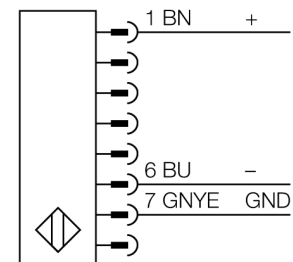

Lichtgordijn voor personenbeveiliging zender/ontvanger paar SLSP30-150Q88

- personenbeschermingsgraad Cat 4 PL e volgens EN ISO 13849-1:2008
- type 4 volgens IEC 61496-1,-2
- SIL 3 volgens IEC 61508
- zender met connector M12 x 1, 8-polig
- ontvanger met testfunctie, M12 x 1, 8-polig
- blanking functie
- beschermingsgraad IP65
- instelling via DIP-switch
- bedrijfsspanning 24 VDC +/-15%
- resolutie 30 mm
- bewakingshoogte 150 mm
- Bij elk apparaat zijn twee bevestigingsbeugels EZA-MBK-11 inbegrepen, bij apparaatlengten vanaf 900 mm een extra bevestigingsbeugel EZA-MBK-12

Type	SLSP30-150Q88
Ident no.	3072387
Systeemuitvoering	lichtgordijn
Lichtsoort	IR
Golfengte	950 nm
Optische resolutie	30 mm
Reikwijdte	100...18000mm
Hoogte bewakingsveld	150 mm
Omgevingstemperatuur	0...+50 °C
Bedrijfsspanning U_s	20...28 VDC
Restriempelspanning	< 10 % U_s
Eigen stroomopname I_s	≤ 275 mA
Kortsluitbeveiliging	ja
Ompoolbeveiliging	ja
Uitgangsfunctie	2x N.C., 2 x PNP
Stroomuitgang	0...500mA
Aansprektijd	< 9 ms
Bouwvorm	rechthoekig, EZ-Screen
Afmetingen	45 x 36 x 262 mm
Materiaal behuizing	metaal, AL, geel
Lens	kunststof, acryl
Aansluiting	male, M12 x 1
Beschermingsgraad	IP65
Bedrijfsspanningsindicatie	LEDgroen
Schakeltoestandsindicatie	2-kleuren-LEDrood

Aansluitschema

Functieprincipe

Het lichtgordijn voor personenbeveiliging met hoge resolutie bestaat uit een zender en ontvanger. Aangezien het systeem optisch gesynchroniseerd wordt, is er geen bedrading tussen de zender en ontvanger vereist. De veiligheidsschakeluitgangen van de ontvanger worden direct met een lastrelais verbonden en doen de gevaarlijke machinecyclus onmiddellijk stoppen. Via de tweekanale bewaking van het schakelapparaat en de diversitaire redundante opbouw, waarbij twee processoren een wederzijdse controle tot stand brengen, wordt aan de personenbeveiligingscategorie 4 volgens IEC 61496-1 voldaan.