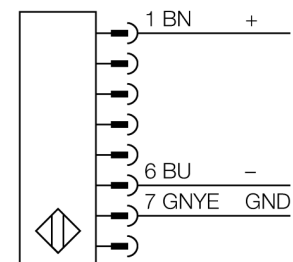

Personenschutz Lichtvorhang

Sender/Empfänger Paar

SLSP30-150Q88

- Personenschutzart Cat 4, PL e nach EN ISO 13849-1:2008
- Typ 4 nach IEC 61496-1,-2
- SIL 3 nach IEC 61508
- Sender mit Stecker M12 x 1, 8-polig
- Empfänger mit Stecker M12 x 1, 8-polig
- Blanking Funktion
- Schutzart IP65
- Einstellung über DIP-Schalter
- Betriebsspannung 24 VDC + -15%
- Auflösung 30 mm
- Überwachungsfeldhöhe 150 mm
- Bei jedem Gerät sind zwei Haltewinkel EZA-MBK-11 im Lieferumfang enthalten, bei Gerätelängen ab 900 mm ein zusätzlicher Haltewinkel EZA-MBK-12

Typenbezeichnung	SLSP30-150Q88
Ident-Nr.	3072387
Betriebsart	Lichtvorhang
Lichtart	IR
Wellenlänge	950 nm
Optische Auflösung	30 mm
Reichweite	100...18000mm
Überwachungsfeldhöhe	150 mm
Umgebungstemperatur	0...+50°C
Betriebsspannung	20... 28 VDC
Restwelligkeit	< 10 % U _s
Leerlaufstrom I ₀	≤ 275 mA
Kurzschlusschutz	ja
Verpolungsschutz	ja
Ausgangsfunktion	2x Öffner, 2 x PNP
Stromausgang	0...500mA
Ansprechzeit	< 9 ms
Bauform	Quader, EZ-Screen
Abmessungen	45 x 36 x 262 mm
Gehäusewerkstoff	Metall, AL, gelb
Linse	Kunststoff, Acryl
Anschluss	Steckverbinder, M12 x 1
Schutzart	IP65
Betriebsspannungsanzeige	LED grün
Schaltzustandsanzeige	2-Farben-LED, rot

Anschlussbild

Funktionsprinzip

Der hochauflösende Personenschutz-Sicherheitslichtvorhang besteht aus Sender und Empfänger. Da das System optisch synchronisiert wird, ist keine Verdrahtung zwischen der Sende- und Empfangseinheit erforderlich. Die Sicherheitsschaltausgänge des Empfängers werden direkt mit einem Lastrelais verbunden und bewirken den sofortigen Stopp des gefährlichen Maschinenzyklus. Über die zweikanalige Überwachung des Schaltgerätes und den diversitär redundanten Aufbau, bei dem zwei Prozessoren eine gegenseitige Kontrolle bewirken, wird die Personenschutzart Typ 4 nach IEC 61496 erfüllt.