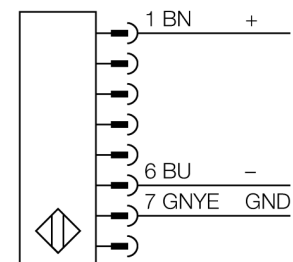

Personenschutz Lichtvorhang

Sender/Empfänger Paar

SLSP30-300Q88

- Personenschutzart Cat 4, PL e nach EN ISO 13849-1:2008
- Typ 4 nach IEC 61496-1,-2
- SIL 3 nach IEC 61508
- Sender mit Stecker M12 x 1, 8-polig
- Empfänger mit Stecker M12 x 1, 8-polig
- Blanking Funktion
- Schutzart IP65
- Einstellung über DIP-Schalter
- Betriebsspannung 24 VDC + -15%
- Auflösung 30 mm
- Überwachungsfeldhöhe 300 mm
- Bei jedem Gerät sind zwei Haltewinkel EZA-MBK-11 im Lieferumfang enthalten, bei Gerätelängen ab 900 mm ein zusätzlicher Haltewinkel EZA-MBK-12

Typenbezeichnung	SLSP30-300Q88
Ident-Nr.	3072388
Betriebsart	Lichtvorhang
Lichtart	IR
Wellenlänge	950 nm
Optische Auflösung	30 mm
Reichweite	100...18000mm
Überwachungsfeldhöhe	300 mm
Umgebungstemperatur	0...+50°C
Betriebsspannung	20... 28 VDC
Restwelligkeit	< 10 % U _s
Leerlaufstrom I ₀	≤ 275 mA
Kurzschlusschutz	ja
Verpolungsschutz	ja
Ausgangsfunktion	2x Öffner, 2 x PNP
Stromausgang	0...500mA
Ansprechzeit	< 11 ms
Bauform	Quader, EZ-Screen
Abmessungen	45 x 36 x 372 mm
Gehäusewerkstoff	Metall, AL, gelb
Linse	Kunststoff, Acryl
Anschluss	Steckverbinder, M12 x 1
Schutzart	IP65
Betriebsspannungsanzeige	LED grün
Schaltzustandsanzeige	2-Farben-LED, rot

Anschlussbild

Funktionsprinzip

Der hochauflösende Personenschutz-Sicherheitslichtvorhang besteht aus Sender und Empfänger. Da das System optisch synchronisiert wird, ist keine Verdrahtung zwischen der Sende- und Empfangseinheit erforderlich. Die Sicherheitsschaltausgänge des Empfängers werden direkt mit einem Lastrelais verbunden und bewirken den sofortigen Stopp des gefährlichen Maschinenzyklus. Über die zweikanalige Überwachung des Schaltgerätes und den diversitär redundanten Aufbau, bei dem zwei Prozessoren eine gegenseitige Kontrolle bewirken, wird die Personenschutzart Typ 4 nach IEC 61496 erfüllt.