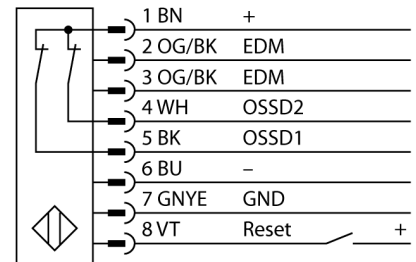

**Lichtgordijn voor personenbeveiliging
zender/ontvanger paar
SLSP30-450Q88**

- personenbeschermingsgraad Cat 4 PL e volgens EN ISO 13849-1:2008
- type 4 volgens IEC 61496-1,-2
- SIL 3 volgens IEC 61508
- zender met connector M12 x 1, 8-polig
- ontvanger met testfunctie, M12 x 1, 8-polig
- blanking functie
- beschermingsgraad IP65
- instelling via DIP-switch
- bedrijfsspanning 24 VDC +/-15%
- resolutie 30 mm
- bewakingshoogte 450 mm
- Bij elk apparaat zijn twee bevestigingsbeugels EZA-MBK-11 inbegrepen, bij apparaatlengten vanaf 900 mm een extra bevestigingsbeugel EZA-MBK-12

Type	SLSP30-450Q88
Ident no.	3072389
Systeemuitvoering	lichtgordijn
Lichtsoort	IR
Golfengte	950 nm
Optische resolutie	30 mm
Reikwijdte	100...18000mm
Hoogte bewakingsveld	450 mm
Omgevingstemperatuur	0...+50 °C
Bedrijfsspanning U_s	20...28 VDC
Restriempelspanning	< 10 % U _s
Eigen stroomopname I _s	≤ 275 mA
Kortsluitbeveiliging	ja
Ompoolbeveiliging	ja
Uitgangsfunctie	2x N.C., 2 x PNP
Stroomuitgang	0...500mA
Aansprektijd	< 13 ms
Bouwvorm	rechthoekig, EZ-Screen
Afmetingen	45 x 36 x 522 mm
Materiaal behuizing	metaal, AL, geel
Lens	kunststof, acryl
Aansluiting	male, M12 x 1
Beschermingsgraad	IP65
Bedrijfsspanningsindicatie	LEDgroen
Schakeltoestandsindicatie	2-kleuren-LEDrood

Aansluitschema

Funcieprincipe

Het lichtgordijn voor personenbeveiliging met hoge resolutie bestaat uit een zender en ontvanger. Aangezien het systeem optisch gesynchroniseerd wordt, is er geen bedrading tussen de zender en ontvanger vereist. De veiligheidsschakeluitgangen van de ontvanger worden direct met een lastrelais verbonden en doen de gevaarlijke machinecyclus onmiddellijk stoppen. Via de tweekanale bewaking van het schakelapparaat en de diversitaire redundante opbouw, waarbij twee processoren een wederzijdse controle tot stand brengen, wordt aan de personenbeveiligingscategorie 4 volgens IEC 61496-1 voldaan.