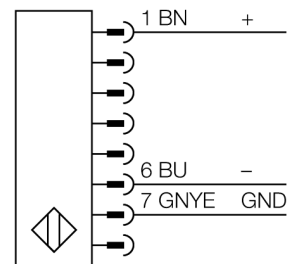

**Lichtgordijn voor personenbeveiliging
zender/ontvanger paar
SLSP30-450Q88**

- personenbeschermingsgraad Cat 4 PL e volgens EN ISO 13849-1:2008
- type 4 volgens IEC 61496-1,-2
- SIL 3 volgens IEC 61508
- zender met connector M12 x 1, 8-polig
- ontvanger met testfunctie, M12 x 1, 8-polig
- blanking functie
- beschermingsgraad IP65
- instelling via DIP-switch
- bedrijfsspanning 24 VDC +/-15%
- resolutie 30 mm
- bewakingshoogte 450 mm
- Bij elk apparaat zijn twee bevestigingsbeugels EZA-MBK-11 inbegrepen, bij apparaatlengten vanaf 900 mm een extra bevestigingsbeugel EZA-MBK-12

Type	SLSP30-450Q88
Ident no.	3072389
Systeemuitvoering	lichtgordijn
Lichtsoort	IR
Golfengte	950 nm
Optische resolutie	30 mm
Reikwijdte	100...18000mm
Hoogte bewakingsveld	450 mm
Omgevingstemperatuur	0...+50 °C
Bedrijfsspanning U_s	20...28 VDC
Restriempelspanning	< 10 % U _s
Eigen stroomopname I _s	≤ 275 mA
Kortsluitbeveiliging	ja
Ompoolbeveiliging	ja
Uitgangsfunctie	2x N.C., 2 x PNP
Stroomuitgang	0...500mA
Aansprektijd	< 13 ms
Bouwvorm	rechthoekig, EZ-Screen
Afmetingen	45 x 36 x 522 mm
Materiaal behuizing	metaal, AL, geel
Lens	kunststof, acryl
Aansluiting	male, M12 x 1
Beschermingsgraad	IP65
Bedrijfsspanningsindicatie	LEDgroen
Schakeltoestandsindicatie	2-kleuren-LEDrood

Aansluitschema

Funcieprincipe

Het lichtgordijn voor personenbeveiliging met hoge resolutie bestaat uit een zender en ontvanger. Aangezien het systeem optisch gesynchroniseerd wordt, is er geen bedrading tussen de zender en ontvanger vereist. De veiligheidsschakeluitgangen van de ontvanger worden direct met een lastrelais verbonden en doen de gevaarlijke machinecyclus onmiddellijk stoppen. Via de tweekanale bewaking van het schakelapparaat en de diversitaire redundante opbouw, waarbij twee processoren een wederzijdse controle tot stand brengen, wordt aan de personenbeveiligingscategorie 4 volgens IEC 61496-1 voldaan.