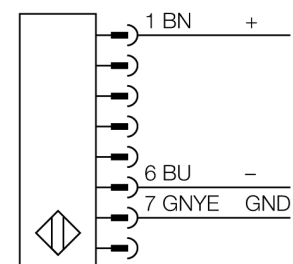

Personenschutz Lichtvorhang
Sender/Empfänger Paar
SLSP30-450Q88

- Personenschutzart Cat 4, PL e nach EN ISO 13849-1:2008
- Typ 4 nach IEC 61496-1,-2
- SIL 3 nach IEC 61508
- Sender mit Stecker M12 x 1, 8-polig
- Empfänger mit Stecker M12 x 1, 8-polig
- Blanking Funktion
- Schutzart IP65
- Einstellung über DIP-Schalter
- Betriebsspannung 24 VDC +-15%
- Auflösung 30 mm
- Überwachungsfeldhöhe 450 mm
- Bei jedem Gerät sind zwei Haltewinkel EZA-MBK-11 im Lieferumfang enthalten, bei Gerätelängen ab 900 mm ein zusätzlicher Haltewinkel EZA-MBK-12

Typenbezeichnung	SLSP30-450Q88
Ident-Nr.	3072389
Betriebsart	Lichtvorhang
Lichtart	IR
Wellenlänge	950 nm
Optische Auflösung	30 mm
Reichweite	100...18000mm
Überwachungsfeldhöhe	450 mm
Umgebungstemperatur	0...+50°C
Betriebsspannung	20... 28 VDC
Restwelligkeit	< 10 % U _s
Leerlaufstrom I ₀	≤ 275 mA
Kurzschlusschutz	ja
Verpolungsschutz	ja
Ausgangsfunktion	2x Öffner, 2 x PNP
Stromausgang	0...500mA
Ansprechzeit	< 13 ms
Bauform	Quader, EZ-Screen
Abmessungen	45 x 36 x 522 mm
Gehäusewerkstoff	Metall, AL, gelb
Linse	Kunststoff, Acryl
Anschluss	Steckverbinder, M12 x 1
Schutzart	IP65
Betriebsspannungsanzeige	LED grün
Schaltzustandsanzeige	2-Farben-LED, rot

Anschlussbild

Funktionsprinzip

Der hochauflösende Personenschutz-Sicherheitslichtvorhang besteht aus Sender und Empfänger. Da das System optisch synchronisiert wird, ist keine Verdrahtung zwischen der Sende- und Empfangseinheit erforderlich. Die Sicherheitsschaltausgänge des Empfängers werden direkt mit einem Lastrelais verbunden und bewirken den sofortigen Stopp des gefährlichen Maschinenzyklus. Über die zweikanalige Überwachung des Schaltgerätes und den diversitär redundanten Aufbau, bei dem zwei Prozessoren eine gegenseitige Kontrolle bewirken, wird die Personenschutzart Typ 4 nach IEC 61496 erfüllt.