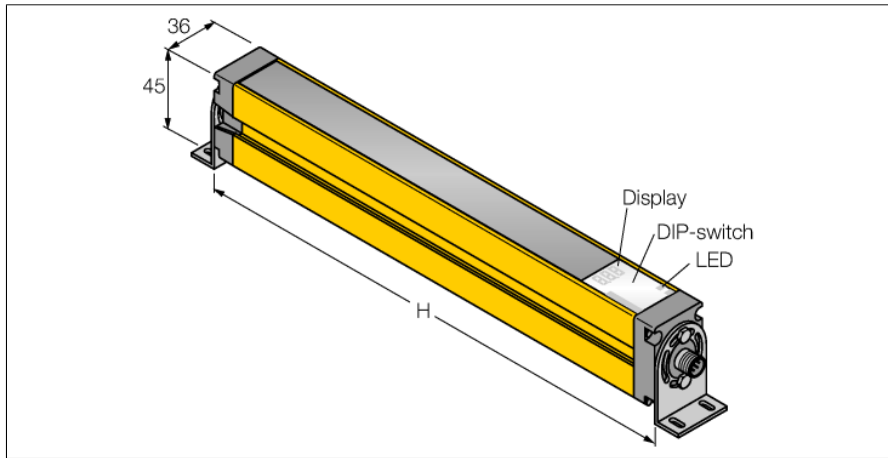

应用于设备安全领域的光幕  
发射/接收部分  
SLSP30-450Q88

- 人身安全 等级4级, 请参考 EN ISO 13849-1:2008
- 4级 依据IEC 61496-1,-2
- SIL 3 符合IEC 61508
- 发射器带8针M12针型插头插件
- 接收器带8针M12针型插头插件
- 防水功能
- 防护等级IP65
- 通过DIP开关调节
- 工作电压 24 VDC +-15%
- 分辨率30 mm
- 扫描区域450 mm
- 设备包含2个 EZA-MBK-11 安装支架; 900 mm 设备或增加更长包括 1 EZA-MBK-12

|                       |                       |
|-----------------------|-----------------------|
| 型号                    | SLSP30-450Q88         |
| 货号                    | 3072389               |
| 工作模式                  | 反光板                   |
| 发光模式                  | IR                    |
| 波长                    | 950 nm                |
| Optical resolution    | 30 mm                 |
| 最大检测范围 [mm]           | 100...18000 mm        |
| Detection zone height | 450 mm                |
| 环境温度                  | 0...+50 °C            |
| 工作电压                  | 20...28VDC            |
| 漏波纹                   | < 10 % U <sub>s</sub> |
| 空载电流 I <sub>0</sub>   | ≤ 275 mA              |
| 短路保护                  | 是                     |
| 反极性保护                 | 是                     |
| 输出性能                  | 2路常闭, 双路PNP输出         |
| 电流输出                  | 0...500mA             |
| 响应时间                  | < 13 ms               |
| 设计                    | 方型, EZ-Screen         |
| 尺寸                    | 45x 36x 522 mm        |
| 外壳材料                  | 金属, 铝, 黄              |
| 镜头                    | 塑料, 丙烯酸               |
| 连接                    | 接插件, M12 x 1          |
| 防护等级                  | IP65                  |
| 工作电压指示                | LED指示灯 绿              |
| 开关状态指示                | 2色LED 红               |

接线图

功能原理

高分辨率用于人身防护的安全光幕是由一个发射器和一个接收器组成的。光学同步系统实现发射器和接收器之间冗余连接。安全开关的输出信号直接与负载继电器相连,能直接关闭设备运转。符合IEC 61496 标准的4级人身安全等级是通过开关装置和共有的多冗余中央处理控制单元的两路监控功能来实现的。

应用于设备安全领域的光幕  
发射/接收部分  
SLSP30-450Q88

**TURCK**

Industrial  
Automation