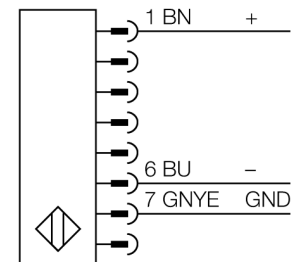

应用于设备安全领域的光幕  
发射/接收部分  
SLSP30-450Q88

- 人身安全 等级4级, 请参考 EN ISO 13849-1:2008
- 4级 依据IEC 61496-1,-2
- SIL 3 符合IEC 61508
- 发射器带8针M12针型插头插件
- 接收器带8针M12针型插头插件
- 防水功能
- 防护等级IP65
- 通过DIP开关调节
- 工作电压 24 VDC +-15%
- 分辨率30 mm
- 扫描区域450 mm
- 设备包含2个 EZA-MBK-11 安装支架; 900 mm 设备或增加更长包括 1 EZA-MBK-12

|                       |                       |
|-----------------------|-----------------------|
| 型号                    | SLSP30-450Q88         |
| 货号                    | 3072389               |
| 工作模式                  | 反光板                   |
| 发光模式                  | IR                    |
| 波长                    | 950 nm                |
| Optical resolution    | 30 mm                 |
| 最大检测范围 [mm]           | 100...18000 mm        |
| Detection zone height | 450 mm                |
| 环境温度                  | 0...+50 °C            |
| 工作电压                  | 20...28VDC            |
| 漏波纹                   | < 10 % U <sub>s</sub> |
| 空载电流 I <sub>0</sub>   | ≤ 275 mA              |
| 短路保护                  | 是                     |
| 反极性保护                 | 是                     |
| 输出性能                  | 2路常闭, 双路PNP输出         |
| 电流输出                  | 0...500mA             |
| 响应时间                  | < 13 ms               |
| 设计                    | 方型, EZ-Screen         |
| 尺寸                    | 45x 36x 522 mm        |
| 外壳材料                  | 金属, 铝, 黄              |
| 镜头                    | 塑料, 丙烯酸               |
| 连接                    | 接插件, M12 x 1          |
| 防护等级                  | IP65                  |
| 工作电压指示                | LED指示灯 绿              |
| 开关状态指示                | 2色LED 红               |

接线图

功能原理

高分辨率用于人身防护的安全光幕是由一个发射器和一个接收器组成的。光学同步系统实现发射器和接收器之间冗余连接。安全开关的输出信号直接与负载继电器相连,能直接关闭设备运转。符合IEC 61496 标准的4级人身安全等级是通过开关装置和共有的多冗余中央处理控制单元的两路监控功能来实现的。

应用于设备安全领域的光幕  
发射/接收部分  
SLSP30-450Q88

**TURCK**

Industrial  
Automation