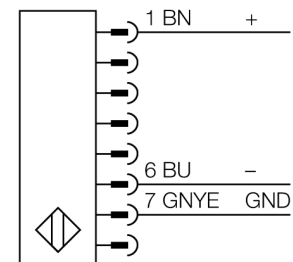

Lichtgordijn voor personenbeveiliging zender/ontvanger paar SLSP30-600Q88

- personenbeschermingsgraad Cat 4 PL e volgens EN ISO 13849-1:2008
- type 4 volgens IEC 61496-1,-2
- SIL 3 volgens IEC 61508
- zender met connector M12 x 1, 8-polig
- ontvanger met testfunctie, M12 x 1, 8-polig
- blanking functie
- beschermingsgraad IP65
- instelling via DIP-switch
- bedrijfsspanning 24 VDC +/-15%
- resolutie 30 mm
- bewakingshoogte 600 mm
- Bij elk apparaat zijn twee bevestigingsbeugels EZA-MBK-11 inbegrepen, bij apparaatlengten vanaf 900 mm een extra bevestigingsbeugel EZA-MBK-12

Type	SLSP30-600Q88
Ident no.	3072390
Systeemuitvoering	lichtgordijn
Lichtsoort	IR
Golfengte	950 nm
Optische resolutie	30 mm
Reikwijdte	100...18000mm
Hoogte bewakingsveld	600 mm
Omgevingstemperatuur	0...+50 °C
Bedrijfsspanning U_s	20...28 VDC
Restriempelspanning	< 10 % U_s
Eigen stroomopname I_s	≤ 275 mA
Kortsluitbeveiliging	ja
Ompoolbeveiliging	ja
Uitgangsfunctie	2x N.C., 2 x PNP
Stroomuitgang	0...500mA
Aansprektijd	< 15 ms
Bouwvorm	rechthoekig, EZ-Screen
Afmetingen	45 x 36 x 671 mm
Materiaal behuizing	metaal, AL, geel
Lens	kunststof, acryl
Aansluiting	male, M12 x 1
Beschermingsgraad	IP65
Bedrijfsspanningsindicatie	LEDgroen
Schakeltoestandsindicatie	2-kleuren-LEDrood

Aansluitschema

Funcieprincipe

Het lichtgordijn voor personenbeveiliging met hoge resolutie bestaat uit een zender en ontvanger. Aangezien het systeem optisch gesynchroniseerd wordt, is er geen bedrading tussen de zender en ontvanger vereist. De veiligheidsschakeluitgangen van de ontvanger worden direct met een lastrelais verbonden en doen de gevaarlijke machinecyclus onmiddellijk stoppen. Via de tweekanale bewaking van het schakelapparaat en de diversitaire redundante opbouw, waarbij twee processoren een wederzijdse controle tot stand brengen, wordt aan de personenbeveiligingscategorie 4 volgens IEC 61496-1 voldaan.