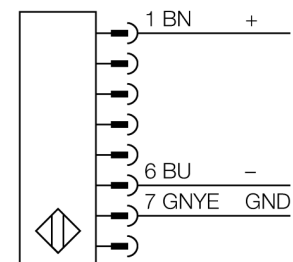

Personenschutz Lichtvorhang

Sender/Empfänger Paar

SLSP30-600Q88

- Personenschutzart Cat 4, PL e nach EN ISO 13849-1:2008
- Typ 4 nach IEC 61496-1,-2
- SIL 3 nach IEC 61508
- Sender mit Stecker M12 x 1, 8-polig
- Empfänger mit Stecker M12 x 1, 8-polig
- Blanking Funktion
- Schutzart IP65
- Einstellung über DIP-Schalter
- Betriebsspannung 24 VDC $\pm 15\%$
- Auflösung 30 mm
- Überwachungsfeldhöhe 600 mm
- Bei jedem Gerät sind zwei Haltewinkel EZA-MBK-11 im Lieferumfang enthalten, bei Gerätelängen ab 900 mm ein zusätzlicher Haltewinkel EZA-MBK-12

Typenbezeichnung	SLSP30-600Q88
Ident-Nr.	3072390
Betriebsart	Lichtvorhang
Lichtart	IR
Wellenlänge	950 nm
Optische Auflösung	30 mm
Reichweite	100...18000mm
Überwachungsfeldhöhe	600 mm
Umgebungstemperatur	0...+50°C
Betriebsspannung	20... 28 VDC
Restwelligkeit	< 10 % U_{s}
Leerlaufstrom I_0	≤ 275 mA
Kurzschlusschutz	ja
Verpolungsschutz	ja
Ausgangsfunktion	2x Öffner, 2 x PNP
Stromausgang	0...500mA
Ansprechzeit	< 15 ms
Bauform	Quader, EZ-Screen
Abmessungen	45 x 36 x 671 mm
Gehäusewerkstoff	Metall, AL, gelb
Linse	Kunststoff, Acryl
Anschluss	Steckverbinder, M12 x 1
Schutzart	IP65
Betriebsspannungsanzeige	LED grün
Schaltzustandsanzeige	2-Farben-LED, rot

Anschlussbild

Funktionsprinzip

Der hochauflösende Personenschutz-Sicherheitslichtvorhang besteht aus Sender und Empfänger. Da das System optisch synchronisiert wird, ist keine Verdrahtung zwischen der Sende- und Empfangseinheit erforderlich. Die Sicherheitsschaltausgänge des Empfängers werden direkt mit einem Lastrelais verbunden und bewirken den sofortigen Stopp des gefährlichen Maschinenzyklus. Über die zweikanalige Überwachung des Schaltgerätes und den diversitär redundanten Aufbau, bei dem zwei Prozessoren eine gegenseitige Kontrolle bewirken, wird die Personenschutzart Typ 4 nach IEC 61496 erfüllt.