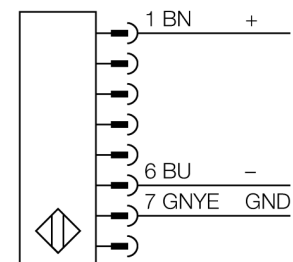

Personenschutz Lichtvorhang

Sender/Empfänger Paar

SLSP30-750Q88

- Personenschutzart Cat 4, PL e nach EN ISO 13849-1:2008
- Typ 4 nach IEC 61496-1,-2
- SIL 3 nach IEC 61508
- Sender mit Stecker M12 x 1, 8-polig
- Empfänger mit Stecker M12 x 1, 8-polig
- Blanking Funktion
- Schutzart IP65
- Einstellung über DIP-Schalter
- Betriebsspannung 24 VDC + -15%
- Auflösung 30 mm
- Überwachungsfeldhöhe 750 mm
- Bei jedem Gerät sind zwei Haltewinkel EZA-MBK-11 im Lieferumfang enthalten, bei Gerätelängen ab 900 mm ein zusätzlicher Haltewinkel EZA-MBK-12

Typenbezeichnung	SLSP30-750Q88
Ident-Nr.	3072391
Betriebsart	Lichtvorhang
Lichtart	IR
Wellenlänge	950 nm
Optische Auflösung	30 mm
Reichweite	100...18000mm
Überwachungsfeldhöhe	750 mm
Umgebungstemperatur	0...+50°C
Betriebsspannung	20... 28 VDC
Restwelligkeit	< 10 % U _s
Leerlaufstrom I ₀	≤ 275 mA
Kurzschlusschutz	ja
Verpolungsschutz	ja
Ausgangsfunktion	2x Öffner, 2 x PNP
Stromausgang	0...500mA
Ansprechzeit	< 17 ms
Bauform	Quader, EZ-Screen
Abmessungen	45 x 36 x 821 mm
Gehäusewerkstoff	Metall, AL, gelb
Linse	Kunststoff, Acryl
Anschluss	Steckverbinder, M12 x 1
Schutzart	IP65
Betriebsspannungsanzeige	LED grün
Schaltzustandsanzeige	2-Farben-LED, rot

Anschlussbild

Funktionsprinzip

Der hochauflösende Personenschutz-Sicherheitslichtvorhang besteht aus Sender und Empfänger. Da das System optisch synchronisiert wird, ist keine Verdrahtung zwischen der Sende- und Empfangseinheit erforderlich. Die Sicherheitsschaltausgänge des Empfängers werden direkt mit einem Lastrelais verbunden und bewirken den sofortigen Stopp des gefährlichen Maschinenzyklus. Über die zweikanalige Überwachung des Schaltgerätes und den diversitär redundanten Aufbau, bei dem zwei Prozessoren eine gegenseitige Kontrolle bewirken, wird die Personenschutzart Typ 4 nach IEC 61496 erfüllt.