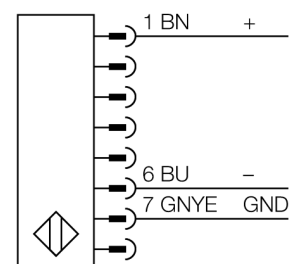

Typ	SLSP30-750Q88
Nr kat.	3072391
Tryb pracy	kurtyna świetlna
Rodzaj światła	IR
Długość fali	950 nm
Optical resolution	30 mm
Max zakres wykrywania	100...18000 mm
Detection zone height	750 mm
Temperatura pracy	0...+50 °C
Napięcie zasilania	20...28VDC
Tętnienie resztkowe	< 10 % U _s
Prąd bez obciążenia I ₀	≤ 275 mA
Zabezpieczenie przed zwarcieniem	tak
Zabezpieczenie przed odwrotną polaryzacją	tak
Funkcja wyjścia	2x NZ, 2 x PNP
wyjście prądowe	0...500mA
Czas odpowiedzi	< 17 ms
Wykonanie	prostokątna, EZ-Screen
Wymiary	45 x 36 x 821 mm
Materiał obudowy	metal, AL, żółta
Soczewka	tworzywo sztuczne, acrylic
Podłączenie	złącze, M12 x 1
Stopień ochrony	IP65
Wskaźnik napięcia zasilania	LED zielony
Wskaźnik stanu przełączenia	2-kolorowa dioda LED czerwony

Schemat podłączenia

Zasada działania

Kurtyna bezpieczeństwa o wysokiej rozdzielczości do kontroli dostępu składa się z nadajnika i odbiornika. System synchronizuje się optycznie, dzięki czemu możliwe jest redundantne podłączenie nadajnika i odbiornika. Wyjścia bezpieczne odbiornika podłącza się bezpośrednio do przekaźnika bezpieczeństwa, który w razie wyzwolenia natychmiast zatrzymuje niebezpieczny ruch maszyny. Stopień bezpieczeństwa 4 zgodny z IEC 61496 jest spełniony, dzięki 2-kanalowej kontroli urządzenia przełączanego i budowie zapewniającej redundancję z wzajemną kontrolą procesorów.