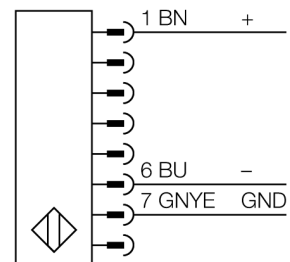

**Lichtgordijn voor personenbeveiliging
zender/ontvanger paar
SLSP30-900Q88**

- personenbeschermingsgraad Cat 4 PL e volgens EN ISO 13849-1:2008
- type 4 volgens IEC 61496-1,-2
- SIL 3 volgens IEC 61508
- zender met connector M12 x 1, 8-polig
- ontvanger met testfunctie, M12 x 1, 8-polig
- blanking functie
- beschermingsgraad IP65
- instelling via DIP-switch
- bedrijfsspanning 24 VDC +/-15%
- resolutie 30 mm
- bewakingshoogte 900 mm
- Bij elk apparaat zijn twee bevestigingsbeugels EZA-MBK-11 inbegrepen, bij apparaatlengten vanaf 900 mm een extra bevestigingsbeugel EZA-MBK-12

Type	SLSP30-900Q88
Ident no.	3072392
Systeemuitvoering	lichtgordijn
Lichtsoort	IR
Golfengte	950 nm
Optische resolutie	30 mm
Reikwijdte	100...18000mm
Hoogte bewakingsveld	900 mm
Omgevingstemperatuur	0...+50 °C
Bedrijfsspanning U_s	20...28 VDC
Restriempelspanning	< 10 % U _s
Eigen stroomopname I _s	≤ 275 mA
Kortsluitbeveiliging	ja
Ompoolbeveiliging	ja
Uitgangsfunctie	2x N.C., 2 x PNP
Stroomuitgang	0...500mA
Aansprektijd	< 19 ms
Bouwvorm	rechthoekig, EZ-Screen
Afmetingen	45 x 36 x 971 mm
Materiaal behuizing	metaal, AL, geel
Lenzen	kunststof, acryl
Aansluiting	male, M12 x 1
Beschermingsgraad	IP65
Bedrijfsspanningsindicatie	LEDgroen
Schakeltoestandsindicatie	2-kleuren-LEDrood

Aansluitschema

Functieprincipe

Het lichtgordijn voor personenbeveiliging met hoge resolutie bestaat uit een zender en ontvanger. Aangezien het systeem optisch gesynchroniseerd wordt, is er geen bedrading tussen de zender en ontvanger vereist. De veiligheidsschakeluitgangen van de ontvanger worden direct met een lastrelais verbonden en doen de gevaarlijke machinecyclus onmiddellijk stoppen. Via de tweekanale bewaking van het schakelapparaat en de diversitaire redundante opbouw, waarbij twee processoren een wederzijdse controle tot stand brengen, wordt aan de personenbeveiligingscategorie 4 volgens IEC 61496-1 voldaan.