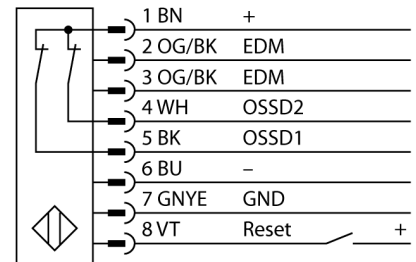

**Lichtgordijn voor personenbeveiliging
zender/ontvanger paar
SLSP30-900Q88**

- personenbeschermingsgraad Cat 4 PL e volgens EN ISO 13849-1:2008
- type 4 volgens IEC 61496-1,-2
- SIL 3 volgens IEC 61508
- zender met connector M12 x 1, 8-polig
- ontvanger met testfunctie, M12 x 1, 8-polig
- blanking functie
- beschermingsgraad IP65
- instelling via DIP-switch
- bedrijfsspanning 24 VDC +/-15%
- resolutie 30 mm
- bewakingshoogte 900 mm
- Bij elk apparaat zijn twee bevestigingsbeugels EZA-MBK-11 inbegrepen, bij apparaatlengten vanaf 900 mm een extra bevestigingsbeugel EZA-MBK-12

Type	SLSP30-900Q88
Ident no.	3072392
Systeemuitvoering	lichtgordijn
Lichtsoort	IR
Golfengte	950 nm
Optische resolutie	30 mm
Reikwijdte	100...18000mm
Hoogte bewakingsveld	900 mm
Omgevingstemperatuur	0...+50 °C
Bedrijfsspanning U_s	20...28 VDC
Restriempelspanning	< 10 % U _s
Eigen stroomopname I _s	≤ 275 mA
Kortsluitbeveiliging	ja
Ompoolbeveiliging	ja
Uitgangsfunctie	2x N.C., 2 x PNP
Stroomuitgang	0...500mA
Aansprektijd	< 19 ms
Bouwvorm	rechthoekig, EZ-Screen
Afmetingen	45 x 36 x 971 mm
Materiaal behuizing	metaal, AL, geel
Lenzen	kunststof, acryl
Aansluiting	male, M12 x 1
Beschermingsgraad	IP65
Bedrijfsspanningsindicatie	LEDgroen
Schakeltoestandsindicatie	2-kleuren-LEDrood

Aansluitschema

Functieprincipe

Het lichtgordijn voor personenbeveiliging met hoge resolutie bestaat uit een zender en ontvanger. Aangezien het systeem optisch gesynchroniseerd wordt, is er geen bedrading tussen de zender en ontvanger vereist. De veiligheidsschakeluitgangen van de ontvanger worden direct met een lastrelais verbonden en doen de gevaarlijke machinecyclus onmiddellijk stoppen. Via de tweekanale bewaking van het schakelapparaat en de diversitaire redundante opbouw, waarbij twee processoren een wederzijdse controle tot stand brengen, wordt aan de personenbeveiligingscategorie 4 volgens IEC 61496-1 voldaan.