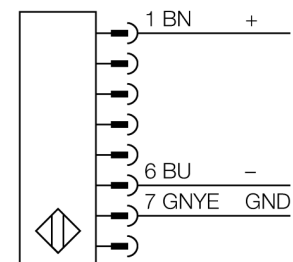

Personenschutz Lichtvorhang

Sender/Empfänger Paar

SLSP30-900Q88

- Personenschutzart Cat 4, PL e nach EN ISO 13849-1:2008
- Typ 4 nach IEC 61496-1,-2
- SIL 3 nach IEC 61508
- Sender mit Stecker M12 x 1, 8-polig
- Empfänger mit Stecker M12 x 1, 8-polig
- Blanking Funktion
- Schutzart IP65
- Einstellung über DIP-Schalter
- Betriebsspannung 24 VDC + -15%
- Auflösung 30 mm
- Überwachungsfeldhöhe 900 mm
- Bei jedem Gerät sind zwei Haltewinkel EZA-MBK-11 im Lieferumfang enthalten, bei Gerätelängen ab 900 mm ein zusätzlicher Haltewinkel EZA-MBK-12

Typenbezeichnung	SLSP30-900Q88
Ident-Nr.	3072392
Betriebsart	Lichtvorhang
Lichtart	IR
Wellenlänge	950 nm
Optische Auflösung	30 mm
Reichweite	100...18000mm
Überwachungsfeldhöhe	900 mm
Umgebungstemperatur	0...+50°C
Betriebsspannung	20... 28 VDC
Restwelligkeit	< 10 % U _s
Leerlaufstrom I ₀	≤ 275 mA
Kurzschlusschutz	ja
Verpolungsschutz	ja
Ausgangsfunktion	2x Öffner, 2 x PNP
Stromausgang	0...500mA
Ansprechzeit	< 19 ms
Bauform	Quader, EZ-Screen
Abmessungen	45 x 36 x 971 mm
Gehäusewerkstoff	Metall, AL, gelb
Linse	Kunststoff, Acryl
Anschluss	Steckverbinder, M12 x 1
Schutzart	IP65
Betriebsspannungsanzeige	LED grün
Schaltzustandsanzeige	2-Farben-LED, rot

Anschlussbild

Funktionsprinzip

Der hochauflösende Personenschutz-Sicherheitslichtvorhang besteht aus Sender und Empfänger. Da das System optisch synchronisiert wird, ist keine Verdrahtung zwischen der Sende- und Empfangseinheit erforderlich. Die Sicherheitsschaltausgänge des Empfängers werden direkt mit einem Lastrelais verbunden und bewirken den sofortigen Stopp des gefährlichen Maschinenzyklus. Über die zweikanalige Überwachung des Schaltgerätes und den diversitär redundanten Aufbau, bei dem zwei Prozessoren eine gegenseitige Kontrolle bewirken, wird die Personenschutzart Typ 4 nach IEC 61496 erfüllt.