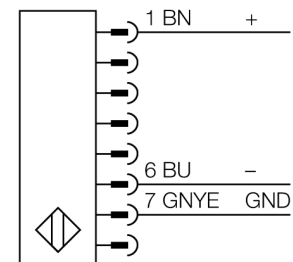

Lichtgordijn voor personenbeveiliging zender/ontvanger paar SLSP30-1050Q88

- personenbeschermingsgraad Cat 4 PL e volgens EN ISO 13849-1:2008
- type 4 volgens IEC 61496-1,-2
- SIL 3 volgens IEC 61508
- zender met connector M12 x 1, 8-polig
- ontvanger met testfunctie, M12 x 1, 8-polig
- blanking functie
- beschermingsgraad IP65
- instelling via DIP-switch
- bedrijfsspanning 24 VDC +/-15%
- resolutie 30 mm
- bewakingshoogte 1050 mm
- Bij elk apparaat zijn twee bevestigingsbeugels EZA-MBK-11 inbegrepen, bij apparaatlengten vanaf 900 mm een extra bevestigingsbeugel EZA-MBK-12

Type	SLSP30-1050Q88
Ident no.	3072393
Systeemuitvoering	lichtgordijn
Lichtsoort	IR
Golfengte	950 nm
Optische resolutie	30 mm
Reikwijdte	100...18000mm
Hoogte bewakingsveld	1050 mm
Omgevingstemperatuur	0...+50 °C
Bedrijfsspanning U_s	20...28 VDC
Restriempelspanning	< 10 % U_s
Eigen stroomopname I_s	≤ 275 mA
Kortsluitbeveiliging	ja
Ompoolbeveiliging	ja
Uitgangsfunctie	2x N.C., 2 x PNP
Stroomuitgang	0...500mA
Aansprektijd	< 21 ms
Bouwvorm	rechthoekig, EZ-Screen
Afmetingen	45 x 36 x 1120 mm
Materiaal behuizing	metaal, AL, geel
Lens	kunststof, acryl
Aansluiting	male, M12 x 1
Beschermingsgraad	IP65
Bedrijfsspanningsindicatie	LEDgroen
Schakeltoestandsindicatie	2-kleuren-LEDrood

Aansluitschema

Funcieprincipe

Het lichtgordijn voor personenbeveiliging met hoge resolutie bestaat uit een zender en ontvanger. Aangezien het systeem optisch gesynchroniseerd wordt, is er geen bedrading tussen de zender en ontvanger vereist. De veiligheidsschakeluitgangen van de ontvanger worden direct met een lastrelais verbonden en doen de gevaarlijke machinecyclus onmiddellijk stoppen. Via de tweekanale bewaking van het schakelapparaat en de diversitaire redundante opbouw, waarbij twee processoren een wederzijdse controle tot stand brengen, wordt aan de personenbeveiligingscategorie 4 volgens IEC 61496-1 voldaan.