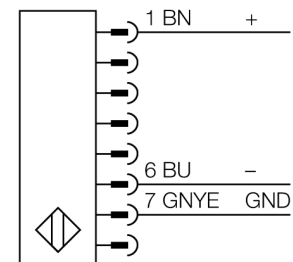

Lichtgordijn voor personenbeveiliging zender/ontvanger paar SLSP30-1200Q88

- personenbeschermingsgraad Cat 4 PL e volgens EN ISO 13849-1:2008
- type 4 volgens IEC 61496-1,-2
- SIL 3 volgens IEC 61508
- zender met connector M12 x 1, 8-polig
- ontvanger met testfunctie, M12 x 1, 8-polig
- blanking functie
- beschermingsgraad IP65
- instelling via DIP-switch
- bedrijfsspanning 24 VDC +/-15%
- resolutie 30 mm
- bewakingshoogte 1200 mm
- Bij elk apparaat zijn twee bevestigingsbeugels EZA-MBK-11 inbegrepen, bij apparaatlengten vanaf 900 mm een extra bevestigingsbeugel EZA-MBK-12

Type	SLSP30-1200Q88
Ident no.	3072394
Systeemuitvoering	lichtgordijn
Lichtsoort	IR
Golfengte	950 nm
Optische resolutie	30 mm
Reikwijdte	100...18000mm
Hoogte bewakingsveld	1200 mm
Omgevingstemperatuur	0...+50 °C
Bedrijfsspanning U_s	20...28 VDC
Restriempelspanning	< 10 % U_s
Eigen stroomopname I_s	≤ 275 mA
Kortsluitbeveiliging	ja
Ompoolbeveiliging	ja
Uitgangsfunctie	2x N.C., 2 x PNP
Stroomuitgang	0...500mA
Aansprektijd	< 23 ms
Bouwvorm	rechthoekig, EZ-Screen
Afmetingen	45 x 36 x 1270 mm
Materiaal behuizing	metaal, AL, geel
Lens	kunststof, acryl
Aansluiting	male, M12 x 1
Beschermingsgraad	IP65
Bedrijfsspanningsindicatie	LEDgroen
Schakeltoestandsindicatie	2-kleuren-LEDrood

Aansluitschema

Functieprincipe

Het lichtgordijn voor personenbeveiliging met hoge resolutie bestaat uit een zender en ontvanger. Aangezien het systeem optisch gesynchroniseerd wordt, is er geen bedrading tussen de zender en ontvanger vereist. De veiligheidsschakeluitgangen van de ontvanger worden direct met een lastrelais verbonden en doen de gevaarlijke machinecyclus onmiddellijk stoppen. Via de tweekanale bewaking van het schakelapparaat en de diversitaire redundante opbouw, waarbij twee processoren een wederzijdse controle tot stand brengen, wordt aan de personenbeveiligingscategorie 4 volgens IEC 61496-1 voldaan.