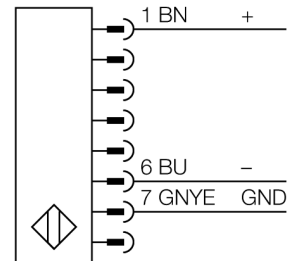

**Lichtgordijn voor personenbeveiliging
zender/ontvanger paar
SLSP30-1350Q88**

- personenbeschermingsgraad Cat 4 PL e volgens EN ISO 13849-1:2008
- type 4 volgens IEC 61496-1,-2
- SIL 3 volgens IEC 61508
- zender met connector M12 x 1, 8-polig
- ontvanger met testfunctie, M12 x 1, 8-polig
- blanking functie
- beschermingsgraad IP65
- instelling via DIP-switch
- bedrijfsspanning 24 VDC +/-15%
- resolutie 30 mm
- bewakingshoogte 1350 mm
- Bij elk apparaat zijn twee bevestigingsbeugels EZA-MBK-11 inbegrepen, bij apparaatlengten vanaf 900 mm een extra bevestigingsbeugel EZA-MBK-12

Type	SLSP30-1350Q88
Ident no.	3072395
Systeemuitvoering	lichtgordijn
Lichtsoort	IR
Golfengte	950 nm
Optische resolutie	30 mm
Reikwijdte	100...18000mm
Hoogte bewakingsveld	1350 mm
Omgevingstemperatuur	0...+50 °C
Bedrijfsspanning U_s	20...28 VDC
Restriempelspanning	< 10 % U _s
Eigen stroomopname I _s	≤ 275 mA
Kortsluitbeveiliging	ja
Ompoolbeveiliging	ja
Uitgangsfunctie	2x N.C., 2 x PNP
Stroomuitgang	0...500mA
Aansprektijd	< 25 ms
Bouwvorm	rechthoekig, EZ-Screen
Afmetingen	45 x 36 x 1420 mm
Materiaal behuizing	metaal, AL, geel
Lens	kunststof, acryl
Aansluiting	male, M12 x 1
Beschermingsgraad	IP65
Bedrijfsspanningsindicatie	LEDgroen
Schakeltoestandsindicatie	2-kleuren-LEDrood

Aansluitschema

Funcieprincipe

Het lichtgordijn voor personenbeveiliging met hoge resolutie bestaat uit een zender en ontvanger. Aangezien het systeem optisch gesynchroniseerd wordt, is er geen bedrading tussen de zender en ontvanger vereist. De veiligheidsschakeluitgangen van de ontvanger worden direct met een lastrelais verbonden en doen de gevaarlijke machinecyclus onmiddellijk stoppen. Via de tweekanale bewaking van het schakelapparaat en de diversitaire redundante opbouw, waarbij twee processoren een wederzijdse controle tot stand brengen, wordt aan de personenbeveiligingscategorie 4 volgens IEC 61496-1 voldaan.