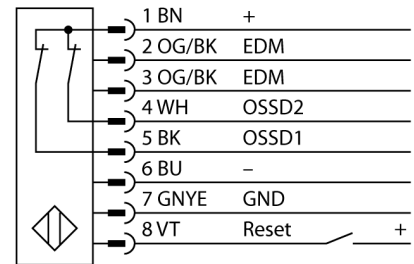

**Lichtgordijn voor personenbeveiliging
zender/ontvanger paar
SLSP30-1350Q88**

- personenbeschermingsgraad Cat 4 PL e volgens EN ISO 13849-1:2008
- type 4 volgens IEC 61496-1,-2
- SIL 3 volgens IEC 61508
- zender met connector M12 x 1, 8-polig
- ontvanger met testfunctie, M12 x 1, 8-polig
- blanking functie
- beschermingsgraad IP65
- instelling via DIP-switch
- bedrijfsspanning 24 VDC +/-15%
- resolutie 30 mm
- bewakingshoogte 1350 mm
- Bij elk apparaat zijn twee bevestigingsbeugels EZA-MBK-11 inbegrepen, bij apparaatlengten vanaf 900 mm een extra bevestigingsbeugel EZA-MBK-12

Type	SLSP30-1350Q88
Ident no.	3072395
Systeemuitvoering	lichtgordijn
Lichtsoort	IR
Golfengte	950 nm
Optische resolutie	30 mm
Reikwijdte	100...18000mm
Hoogte bewakingsveld	1350 mm
Omgevingstemperatuur	0...+50 °C
Bedrijfsspanning U_s	20...28 VDC
Restriempelspanning	< 10 % U _s
Eigen stroomopname I _s	≤ 275 mA
Kortsluitbeveiliging	ja
Ompoolbeveiliging	ja
Uitgangsfunctie	2x N.C., 2 x PNP
Stroomuitgang	0...500mA
Aansprektijd	< 25 ms
Bouwvorm	rechthoekig, EZ-Screen
Afmetingen	45 x 36 x 1420 mm
Materiaal behuizing	metaal, AL, geel
Lens	kunststof, acryl
Aansluiting	male, M12 x 1
Beschermingsgraad	IP65
Bedrijfsspanningsindicatie	LEDgroen
Schakeltoestandsindicatie	2-kleuren-LEDrood

Aansluitschema

Funcieprincipe

Het lichtgordijn voor personenbeveiliging met hoge resolutie bestaat uit een zender en ontvanger. Aangezien het systeem optisch gesynchroniseerd wordt, is er geen bedrading tussen de zender en ontvanger vereist. De veiligheidsschakeluitgangen van de ontvanger worden direct met een lastrelais verbonden en doen de gevaarlijke machinecyclus onmiddellijk stoppen. Via de tweekanale bewaking van het schakelapparaat en de diversitaire redundante opbouw, waarbij twee processoren een wederzijdse controle tot stand brengen, wordt aan de personenbeveiligingscategorie 4 volgens IEC 61496-1 voldaan.