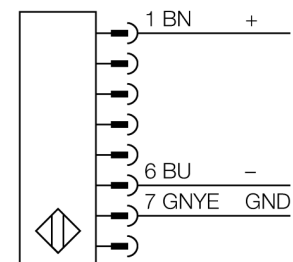

## Sender/Empfänger Paar

### SLSP30-1350Q88

- Personenschutzart Cat 4, PL e nach EN ISO 13849-1:2008
- Typ 4 nach IEC 61496-1,-2
- SIL 3 nach IEC 61508
- Sender mit Stecker M12 x 1, 8-polig
- Empfänger mit Stecker M12 x 1, 8-polig
- Blanking Funktion
- Schutzart IP65
- Einstellung über DIP-Schalter
- Betriebsspannung 24 VDC  $\pm$ 15%
- Auflösung 30 mm
- Überwachungsfeldhöhe 1350 mm
- Bei jedem Gerät sind zwei Haltewinkel EZA-MBK-11 im Lieferumfang enthalten, bei Gerätelängen ab 900 mm ein zusätzlicher Haltewinkel EZA-MBK-12

<b>Typenbezeichnung</b>	SLSP30-1350Q88
Ident-Nr.	3072395
<b>Betriebsart</b>	Lichtvorhang
Lichtart	IR
Wellenlänge	950 nm
Optische Auflösung	30 mm
Reichweite	100...18000mm
Überwachungsfeldhöhe	1350 mm
Umgebungstemperatur	0...+50°C
<b>Betriebsspannung</b>	20... 28 VDC
Restwelligkeit	< 10 % $U_{s}$
Leerlaufstrom $I_0$	$\leq$ 275 mA
Kurzschlusschutz	ja
Verpolungsschutz	ja
Ausgangsfunktion	2x Öffner, 2 x PNP
Stromausgang	0...500mA
Ansprechzeit	< 25 ms
<b>Bauform</b>	Quader, EZ-Screen
Abmessungen	45 x 36 x 1420 mm
Gehäusewerkstoff	Metall, AL, gelb
Linse	Kunststoff, Acryl
Anschluss	Steckverbinder, M12 x 1
Schutzart	IP65
<b>Betriebsspannungsanzeige</b>	LED grün
Schaltzustandsanzeige	2-Farben-LED, rot

#### Funktionsprinzip

Der hochauflösende Personenschutz-Sicherheitslichtvorhang besteht aus Sender und Empfänger. Da das System optisch synchronisiert wird, ist keine Verdrahtung zwischen der Sende- und Empfangseinheit erforderlich. Die Sicherheitsschaltausgänge des Empfängers werden direkt mit einem Lastrelais verbunden und bewirken den sofortigen Stopp des gefährlichen Maschinenzyklus. Über die zweikanalige Überwachung des Schaltgerätes und den diversitär redundanten Aufbau, bei dem zwei Prozessoren eine gegenseitige Kontrolle bewirken, wird die Personenschutzart Typ 4 nach IEC 61496 erfüllt.