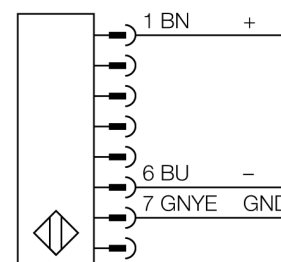

| | |
|--------------------------------|-----------------------------|
| Typové označení | SLSP30-1350Q88 |
| Identifikační číslo | 3072395 |
| Druh provozu | optický závěs |
| Barva světla | IR |
| Vlnová délka | 950 nm |
| Optické rozlišení | 30 mm |
| Rozsah | 100...18000 mm |
| Hlídaná výška | 1350 mm |
| Okolní teplota | 0... +50°C |
| Napájecí napětí | 20...28VDC |
| Zvlnění | < 10 % U _s |
| Proud naprázdno I ₀ | ≤ 275 mA |
| Ochrana proti zkratu | ano |
| Ochrana proti přepólování | ano |
| Výstupní funkce | 2 x rozpínací, 2 x PNP |
| proudový výstup | 0...500mA |
| Čas odezvy | < 25 ms |
| Pouzdro | kvádrové pouzdro, EZ-Screen |
| Rozměry | 45 x 36 x 1420 mm |
| Materiál pouzdra | kov, Al, žlutá |
| Čočka | plast, akrylát |
| Připojení | konektor, M12 x 1 |
| Stupeň krytí | IP65 |
| Indikace napájení | LED zelená |
| Indikace stavu výstupu | dvoubarevná LED červená |

Schéma zapojení

Funkční princip

Bezpečnostní optický závěs pro ochranu osob s vysokou rozlišovací schopností se skládá z vysílače a přijímače. Protože je systém opticky synchronizován, není potřeba propojení mezi vysílačem a přijímač jednotkou. Bezpečnostní spínací výstupy přijímačů jsou přímo propojeny na výkonové relé a způsobí okamžité zastavení nebezpečného cyklu stroje. Díky redundantnímu zapojení kontrolovaných obvodů, redundantní konstrukci přístroje s dvěma nezávislými, navzájem se kontrolujícími mikroprocesory je dosaženo bezpečnostní kategorie 4 dle IEC 61496.