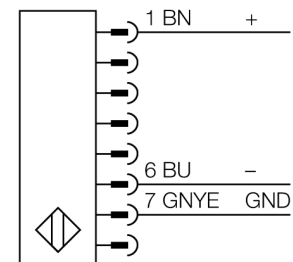

Lichtgordijn voor personenbeveiliging zender/ontvanger paar SLSP30-1650Q88

- personenbeschermingsgraad Cat 4 PL e volgens EN ISO 13849-1:2008
- type 4 volgens IEC 61496-1,-2
- SIL 3 volgens IEC 61508
- zender met connector M12 x 1, 8-polig
- ontvanger met testfunctie, M12 x 1, 8-polig
- blanking functie
- beschermingsgraad IP65
- instelling via DIP-switch
- bedrijfsspanning 24 VDC +/-15%
- resolutie 30 mm
- bewakingshoogte 1650 mm
- Bij elk apparaat zijn twee bevestigingsbeugels EZA-MBK-11 inbegrepen, bij apparaatlengten vanaf 900 mm een extra bevestigingsbeugel EZA-MBK-12

Type	SLSP30-1650Q88
Ident no.	3072397
Systeemuitvoering	lichtgordijn
Lichtsoort	IR
Golfengte	950 nm
Optische resolutie	30 mm
Reikwijdte	100...18000mm
Hoogte bewakingsveld	1650 mm
Omgevingstemperatuur	0...+50 °C
Bedrijfsspanning U_s	20...28 VDC
Restriempelspanning	< 10 % U_s
Eigen stroomopname I_s	≤ 275 mA
Kortsluitbeveiliging	ja
Ompoolbeveiliging	ja
Uitgangsfunctie	2x N.C., 2 x PNP
Stroomuitgang	0...500mA
Aansprektijd	< 30 ms
Bouwvorm	rechthoekig, EZ-Screen
Afmetingen	45 x 36 x 1719 mm
Materiaal behuizing	metaal, AL, geel
Lens	kunststof, acryl
Aansluiting	male, M12 x 1
Beschermingsgraad	IP65
Bedrijfsspanningsindicatie	LEDgroen
Schakeltoestandsindicatie	2-kleuren-LEDrood

Aansluitschema

Functieprincipe

Het lichtgordijn voor personenbeveiliging met hoge resolutie bestaat uit een zender en ontvanger. Aangezien het systeem optisch gesynchroniseerd wordt, is er geen bedrading tussen de zender en ontvanger vereist. De veiligheidsschakeluitgangen van de ontvanger worden direct met een lastrelais verbonden en doen de gevaarlijke machinecyclus onmiddellijk stoppen. Via de tweekanale bewaking van het schakelapparaat en de diversitaire redundante opbouw, waarbij twee processoren een wederzijdse controle tot stand brengen, wordt aan de personenbeveiligingscategorie 4 volgens IEC 61496-1 voldaan.