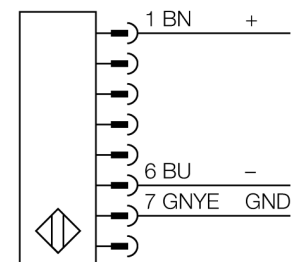

Personenschutz Lichtvorhang

Sender/Empfänger Paar

SLSP30-1650Q88

- Personenschutzart Cat 4, PL e nach EN ISO 13849-1:2008
- Typ 4 nach IEC 61496-1,-2
- SIL 3 nach IEC 61508
- Sender mit Stecker M12 x 1, 8-polig
- Empfänger mit Stecker M12 x 1, 8-polig
- Blanking Funktion
- Schutzart IP65
- Einstellung über DIP-Schalter
- Betriebsspannung 24 VDC + -15%
- Auflösung 30 mm
- Überwachungsfeldhöhe 1650 mm
- Bei jedem Gerät sind zwei Haltewinkel EZA-MBK-11 im Lieferumfang enthalten, bei Gerätelängen ab 900 mm ein zusätzlicher Haltewinkel EZA-MBK-12

Typenbezeichnung	SLSP30-1650Q88
Ident-Nr.	3072397
Betriebsart	Lichtvorhang
Lichtart	IR
Wellenlänge	950 nm
Optische Auflösung	30 mm
Reichweite	100...18000mm
Überwachungsfeldhöhe	1650 mm
Umgebungstemperatur	0...+50°C
Betriebsspannung	20... 28 VDC
Restwelligkeit	< 10 % U _s
Leerlaufstrom I ₀	≤ 275 mA
Kurzschlusschutz	ja
Verpolungsschutz	ja
Ausgangsfunktion	2x Öffner, 2 x PNP
Stromausgang	0...500mA
Ansprechzeit	< 30 ms
Bauform	Quader, EZ-Screen
Abmessungen	45 x 36 x 1719 mm
Gehäusewerkstoff	Metall, AL, gelb
Linse	Kunststoff, Acryl
Anschluss	Steckverbinder, M12 x 1
Schutzart	IP65
Betriebsspannungsanzeige	LED grün
Schaltzustandsanzeige	2-Farben-LED, rot

Anschlussbild

Funktionsprinzip

Der hochauflösende Personenschutz-Sicherheitslichtvorhang besteht aus Sender und Empfänger. Da das System optisch synchronisiert wird, ist keine Verdrahtung zwischen der Sende- und Empfangseinheit erforderlich. Die Sicherheitsschaltausgänge des Empfängers werden direkt mit einem Lastrelais verbunden und bewirken den sofortigen Stopp des gefährlichen Maschinenzyklus. Über die zweikanalige Überwachung des Schaltgerätes und den diversitär redundanten Aufbau, bei dem zwei Prozessoren eine gegenseitige Kontrolle bewirken, wird die Personenschutzart Typ 4 nach IEC 61496 erfüllt.