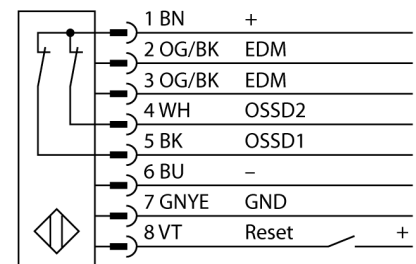

Personenschutz Lichtvorhang

Sender/Empfänger Paar

SLSP30-1650Q88

- Personenschutzart Cat 4, PL e nach EN ISO 13849-1:2008
- Typ 4 nach IEC 61496-1,-2
- SIL 3 nach IEC 61508
- Sender mit Stecker M12 x 1, 8-polig
- Empfänger mit Stecker M12 x 1, 8-polig
- Blanking Funktion
- Schutzart IP65
- Einstellung über DIP-Schalter
- Betriebsspannung 24 VDC + -15%
- Auflösung 30 mm
- Überwachungsfeldhöhe 1650 mm
- Bei jedem Gerät sind zwei Haltewinkel EZA-MBK-11 im Lieferumfang enthalten, bei Gerätelängen ab 900 mm ein zusätzlicher Haltewinkel EZA-MBK-12

Typenbezeichnung	SLSP30-1650Q88
Ident-Nr.	3072397
Betriebsart	Lichtvorhang
Lichtart	IR
Wellenlänge	950 nm
Optische Auflösung	30 mm
Reichweite	100...18000mm
Überwachungsfeldhöhe	1650 mm
Umgebungstemperatur	0...+50°C
Betriebsspannung	20... 28 VDC
Restwelligkeit	< 10 % U _s
Leerlaufstrom I ₀	≤ 275 mA
Kurzschlusschutz	ja
Verpolungsschutz	ja
Ausgangsfunktion	2x Öffner, 2 x PNP
Stromausgang	0...500mA
Ansprechzeit	< 30 ms
Bauform	Quader, EZ-Screen
Abmessungen	45 x 36 x 1719 mm
Gehäusewerkstoff	Metall, AL, gelb
Linse	Kunststoff, Acryl
Anschluss	Steckverbinder, M12 x 1
Schutzart	IP65
Betriebsspannungsanzeige	LED grün
Schaltzustandsanzeige	2-Farben-LED, rot

Anschlussbild

Funktionsprinzip

Der hochauflösende Personenschutz-Sicherheitslichtvorhang besteht aus Sender und Empfänger. Da das System optisch synchronisiert wird, ist keine Verdrahtung zwischen der Sende- und Empfangseinheit erforderlich. Die Sicherheitsschaltausgänge des Empfängers werden direkt mit einem Lastrelais verbunden und bewirken den sofortigen Stopp des gefährlichen Maschinenzyklus. Über die zweikanalige Überwachung des Schaltgerätes und den diversitär redundanten Aufbau, bei dem zwei Prozessoren eine gegenseitige Kontrolle bewirken, wird die Personenschutzart Typ 4 nach IEC 61496 erfüllt.