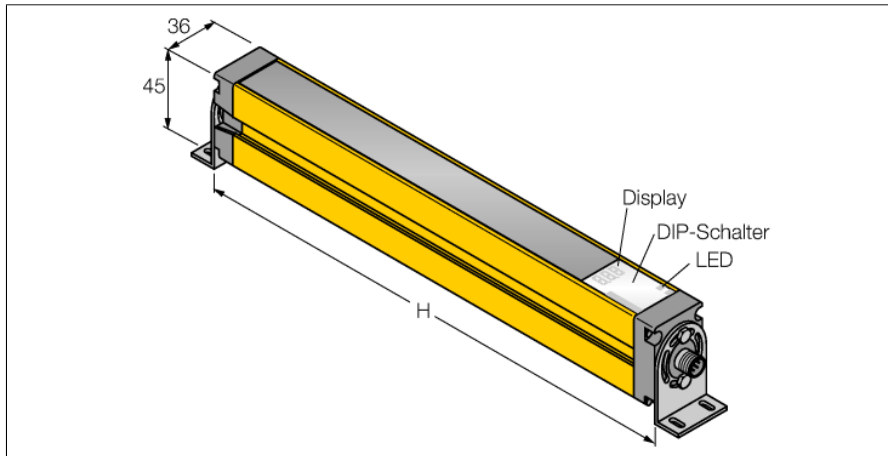

Personenschutz Lichtvorhang

Sender/Empfänger Paar

SLSP30-1650Q88

- Personenschutzart Cat 4, PL e nach EN ISO 13849-1:2008
- Typ 4 nach IEC 61496-1,-2
- SIL 3 nach IEC 61508
- Sender mit Stecker M12 x 1, 8-polig
- Empfänger mit Stecker M12 x 1, 8-polig
- Blanking Funktion
- Schutzart IP65
- Einstellung über DIP-Schalter
- Betriebsspannung 24 VDC + -15%
- Auflösung 30 mm
- Überwachungsfeldhöhe 1650 mm
- Bei jedem Gerät sind zwei Haltewinkel EZA-MBK-11 im Lieferumfang enthalten, bei Gerätelängen ab 900 mm ein zusätzlicher Haltewinkel EZA-MBK-12

Typenbezeichnung	SLSP30-1650Q88
Ident-Nr.	3072397
Betriebsart	Lichtvorhang
Lichtart	IR
Wellenlänge	950 nm
Optische Auflösung	30 mm
Reichweite	100...18000mm
Überwachungsfeldhöhe	1650 mm
Umgebungstemperatur	0...+50°C
Betriebsspannung	20... 28 VDC
Restwelligkeit	< 10 % U _s
Leerlaufstrom I ₀	≤ 275 mA
Kurzschlusschutz	ja
Verpolungsschutz	ja
Ausgangsfunktion	2x Öffner, 2 x PNP
Stromausgang	0...500mA
Ansprechzeit	< 30 ms
Bauform	Quader, EZ-Screen
Abmessungen	45 x 36 x 1719 mm
Gehäusewerkstoff	Metall, AL, gelb
Linse	Kunststoff, Acryl
Anschluss	Steckverbinder, M12 x 1
Schutzart	IP65
Betriebsspannungsanzeige	LED grün
Schaltzustandsanzeige	2-Farben-LED, rot

Anschlussbild

Funktionsprinzip

Der hochauflösende Personenschutz-Sicherheitslichtvorhang besteht aus Sender und Empfänger. Da das System optisch synchronisiert wird, ist keine Verdrahtung zwischen der Sende- und Empfangseinheit erforderlich. Die Sicherheitsschaltausgänge des Empfängers werden direkt mit einem Lastrelais verbunden und bewirken den sofortigen Stopp des gefährlichen Maschinenzyklus. Über die zweikanalige Überwachung des Schaltgerätes und den diversitär redundanten Aufbau, bei dem zwei Prozessoren eine gegenseitige Kontrolle bewirken, wird die Personenschutzart Typ 4 nach IEC 61496 erfüllt.