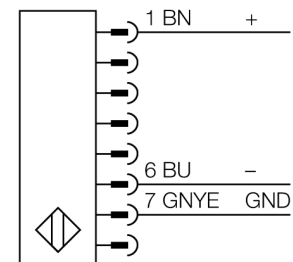

Aansluitschema

Funcieprincipe

Het lichtgordijn voor personenbeveiliging met hoge resolutie bestaat uit een zender en ontvanger. Aangezien het systeem optisch gesynchroniseerd wordt, is er geen bedrading tussen de zender en ontvanger vereist. De veiligheidsschakeluitgangen van de ontvanger worden direct met een lastrelais verbonden en doen de gevaarlijke machinecyclus onmiddellijk stoppen. Via de tweekanale bewaking van het schakelapparaat en de diversitaire redundante opbouw, waarbij twee processoren een wederzijdse controle tot stand brengen, wordt aan de personenbeveiligingscategorie 4 volgens IEC 61496-1 voldaan.