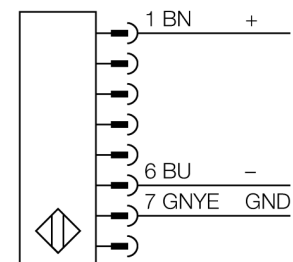

Personenschutz Lichtvorhang

Sender/Empfänger Paar

SLSP30-1800Q88

- Personenschutzart Cat 4, PL e nach EN ISO 13849-1:2008
- Typ 4 nach IEC 61496-1,-2
- SIL 3 nach IEC 61508
- Sender mit Stecker M12 x 1, 8-polig
- Empfänger mit Stecker M12 x 1, 8-polig
- Blanking Funktion
- Schutzart IP65
- Einstellung über DIP-Schalter
- Betriebsspannung 24 VDC \pm 15%
- Auflösung 30 mm
- Überwachungsfeldhöhe 1800 mm
- Bei jedem Gerät sind zwei Haltewinkel EZA-MBK-11 im Lieferumfang enthalten, bei Gerätelängen ab 900 mm ein zusätzlicher Haltewinkel EZA-MBK-12

Typenbezeichnung	SLSP30-1800Q88
Ident-Nr.	3072398
Betriebsart	Lichtvorhang
Lichtart	IR
Wellenlänge	950 nm
Optische Auflösung	30 mm
Reichweite	100...18000mm
Überwachungsfeldhöhe	1800 mm
Umgebungstemperatur	0...+50°C
Betriebsspannung	20... 28 VDC
Restwelligkeit	< 10 % U_{s}
Leerlaufstrom I_0	\leq 275 mA
Kurzschlusschutz	ja
Verpolungsschutz	ja
Ausgangsfunktion	2x Öffner, 2 x PNP
Stromausgang	0...500mA
Ansprechzeit	< 32 ms
Bauform	Quader, EZ-Screen
Abmessungen	45 x 36 x 1869 mm
Gehäusewerkstoff	Metall, AL, gelb
Linse	Kunststoff, Acryl
Anschluss	Steckverbinder, M12 x 1
Schutzart	IP65
Betriebsspannungsanzeige	LED grün
Schaltzustandsanzeige	2-Farben-LED, rot

Anschlussbild

Funktionsprinzip

Der hochauflösende Personenschutz-Sicherheitslichtvorhang besteht aus Sender und Empfänger. Da das System optisch synchronisiert wird, ist keine Verdrahtung zwischen der Sende- und Empfangseinheit erforderlich. Die Sicherheitsschaltausgänge des Empfängers werden direkt mit einem Lastrelais verbunden und bewirken den sofortigen Stopp des gefährlichen Maschinenzyklus. Über die zweikanalige Überwachung des Schaltgerätes und den diversitär redundanten Aufbau, bei dem zwei Prozessoren eine gegenseitige Kontrolle bewirken, wird die Personenschutzart Typ 4 nach IEC 61496 erfüllt.