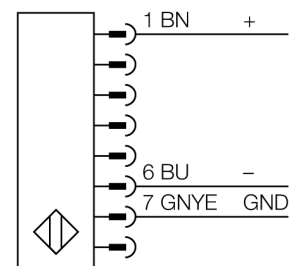

Lichtgordijn voor personenbeveiliging zender monteerbaar in cascade SLSCE14-300Q8

- personenbeschermingsgraad Cat 4 PL e volgens EN ISO 13849-1:2008
- type 4 volgens IEC 61496-1,-2
- SIL 3 volgens IEC 61508
- M12 x 1 connector, 8-polig
- tot 4 modules in cascade monteerbaar
- beschermingsgraad IP65
- instelling via DIP-switch
- bedrijfsspanning 24 VDC +/-15%
- resolutie 14 mm
- bewakingshoogte 300 mm
- Bij elk apparaat zijn twee bevestigingsbeugels EZA-MBK-11 inbegrepen, bij apparaatlengten vanaf 900 mm een extra bevestigingsbeugel EZA-MBK-12

Bedrijfsspanning U_s	20...28 VDC
Restriempelspanning	< 10 % U_s
Kortsluitbeveiliging	ja
Ompoolbeveiliging	ja
Aansprektijd	< 15 ms

Bouwvorm	rechthoekig, EZ-Screen
Afmetingen	45 x 36 x 372 mm
Materiaal behuizing	metaal, AL, geel
Lens	kunststof, acryl
Aansluiting	male, M12 x 1
Beschermingsgraad	IP65

Bedrijfsspanningsindicatie	LEDgroen
-----------------------------------	----------

Aansluitschema

Functieprincipe

Het lichtgordijn voor personenbeveiliging met hoge resolutie bestaat uit een zender en ontvanger. Aangezien het systeem optisch gesynchroniseerd wordt, is er geen bedrading tussen de zender en ontvanger vereist. De veiligheidsschakeluitgangen van de ontvanger worden direct met een lastrelais verbonden en doen de gevaarlijke machinecyclus onmiddellijk stoppen. Via de tweekanale bewaking van het schakelapparaat en de diversitair redundante opbouw, waarbij twee processoren een wederzijdse controle tot stand brengen, wordt aan de personenbeveiligingscategorie 4 volgens IEC 61496-1 voldaan.

Verbindingtoebehoren

Type	Ident no.		Afmetingen
QDE-815D	3070883	aansluitkabel, PVC, geel, lengte: 4.57 m contraconnector, M12 x 1, 8-polig	
QDE-825D	3070884	aansluitkabel, PVC, geel, lengte: 7.62 m contraconnector, M12 x 1, 8-polig	