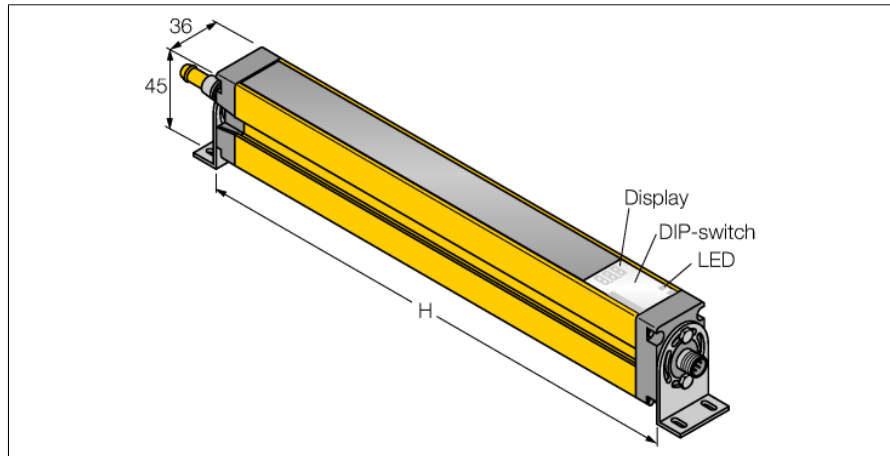

Световая завеса безопасности

Каскадный излучатель

SLSCE14-300Q8

- Категория безопасности персонала 4, уровень производительности "e" по EN ISO 13849-1:2008
- Тип 4 по IEC 61496-1,-2
- SIL 3 по IEC 61508
- Разъем "папа", M12 x 1, 8-конт.
- До 4 каскадных модулей
- Степень защиты IP65
- Настройка при помощи DIP-переключателя
- Рабочее напряжение 24 В DC +/-15%
- Разрешение 14 мм
- Поле сканирования 300 мм
- Все устройства комплектуются 2 монтажными кронштейнами EZA-MBK-11; устройства с длиной от 900 мм и выше дополнительно комплектуются EZA-MBK-12

Тип	SLSCE14-300Q8
Идент. №	3072399
Рабочий режим	световой барьер
Тип источника света	ИК
Длина волны	950 нм
Оптическое разрешение	14 мм
Диапазон	100...6000мм
Высота зоны детектирования	300 мм
Температура окружающей среды	0...+50°C
Рабочее напряжение	20...28В =
Остаточная пульсация	< 10 % U _н
Защита от короткого замыкания	да
обратной полярн.	да
Время отклика	< 15 мс
Конструкция	прямоугольный, EZ-Screen
Размеры	45 x 36 x 372 мм
Материал корпуса	Металл, AL, желтый
Линза	пластмасса, акрил
Соединение	разъем, M12 x 1
Класс защиты	IP65
Индикатор рабочего напряжения	светодиодзел.

Схема подключения

Принцип действия

Фотобарьер безопасности высокого разрешения для защиты персонала состоит из эмиттера и приемника. Система синхронизирована оптически, таким образом проводное соединение между приемником и излучателем является избыточным. Выходы безопасности приемника подключены напрямую к нагрузочному реле и инициируют мгновенный останов опасного цикла машины. Категория безопасности персонала 4 в соотв. с IEC 61496 обеспечивается 2-канальным мониторингом переключающих устройств и множественными резервными конструкциями с общим контролем процессора.

Установочная арматура

Наименование	Идент. №		Чертеж с размерами
QDE-815D	3070883	Соединительный кабель, ПВХ, желтый, длина: 4,57 м, "мама" M12 x 1, 8-конт.	
QDE-825D	3070884	Соединительный кабель, ПВХ, желтый, длина: 7,62 м, "мама" M12 x 1, 8-конт.	