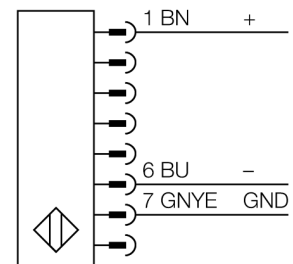

optický závěs pro ochranu osob

kaskádovatelný vysílač

SLSCE14-300Q8

- kategorie 4, PL e dle EN ISO 13849-1:2008
- typ 4 dle IEC 61496-1,-2
- SIL 3 dle IEC 61508
- zástrčka M12 x 1, 8pinová
- kaskádovatelný (až 4 moduly)
- stupeň krytí IP65
- nastavení pomocí DIP přepínačů
- napájecí napětí 24 VDC +/-15%
- rozlišení 14 mm
- hlídaná výška 300 mm
- každý přístroj obsahuje dvě montážní úchytky EZA-MBK-11, přístroje s délkou 900 mm a více obsahují navíc EZA-MBK-12

Typové označení	SLSCE14-300Q8
Identifikační číslo	3072399
Druh provozu	optický závěs
Barva světla	IR
Vlnová délka	950 nm
Optické rozlišení	14 mm
Rozsah	100...6000 mm
Hlídaná výška	300 mm
Okolní teplota	0... +50°C
Napájecí napětí	20...28VDC
Zvlnění	< 10 % U _s
Ochrana proti zkratu	ano
Ochrana proti přepólování	ano
Čas odezvy	< 15 ms
Pouzdro	kvádrové pouzdro, EZ-Screen
Rozměry	45 x 36 x 372 mm
Materiál pouzdra	kov, Al, žlutá
Čočka	plast, akrylát
Připojení	konektor, M12 x 1
Stupeň krytí	IP65
Indikace napájení	LED zelená

Schéma zapojení

Funkční princip

Bezpečnostní optický závěs pro ochranu osob s vysokou rozlišovací schopností se skládá z vysílače a přijímače. Protože je systém opticky synchronizován, není potřeba propojení mezi vysílačem a přijímací jednotkou. Bezpečnostní spínací výstupy přijímačů jsou přímo propojeny na výkonové relé a způsobí okamžité zastavení nebezpečného cyklu stroje. Díky redundantnímu zapojení kontrolovaných obvodů, redundantní konstrukci přístroje s dvěma nezávislými, navzájem se kontrolujícími mikroprocesory je dosaženo bezpečnostní kategorie 4 dle IEC 61496.