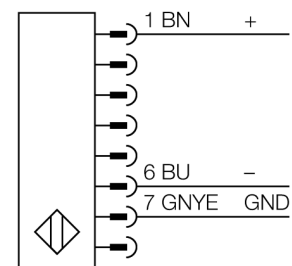

Lichtgordijn voor personenbeveiliging zender monteerbaar in cascade SLSCE14-450Q8

- personenbeschermingsgraad Cat 4 PL e volgens EN ISO 13849-1:2008
- type 4 volgens IEC 61496-1,-2
- SIL 3 volgens IEC 61508
- M12 x 1 connector, 8-polig
- tot 4 modules in cascade monteerbaar
- beschermingsgraad IP65
- instelling via DIP-switch
- bedrijfsspanning 24 VDC +/-15%
- resolutie 14 mm
- bewakingshoogte 450 mm
- Bij elk apparaat zijn twee bevestigingsbeugels EZA-MBK-11 inbegrepen, bij apparaatlengten vanaf 900 mm een extra bevestigingsbeugel EZA-MBK-12

Bedrijfsspanning U_s	20...28 VDC
Restriempelspanning	< 10 % U_s
Kortsluitbeveiliging	ja
Ompoolbeveiliging	ja
Aansprektijd	< 19 ms

Bouwvorm	rechthoekig, EZ-Screen
Afmetingen	45 x 36 x 522 mm
Materiaal behuizing	metaal, AL, geel
Lens	kunststof, acryl
Aansluiting	male, M12 x 1
Beschermingsgraad	IP65

Bedrijfsspanningsindicatie	LEDgroen
-----------------------------------	----------

Aansluitschema

Functieprincipe

Het lichtgordijn voor personenbeveiliging met hoge resolutie bestaat uit een zender en ontvanger. Aangezien het systeem optisch gesynchroniseerd wordt, is er geen bedrading tussen de zender en ontvanger vereist. De veiligheidsschakeluitgangen van de ontvanger worden direct met een lastrelais verbonden en doen de gevaarlijke machinecyclus onmiddellijk stoppen. Via de tweekanale bewaking van het schakelapparaat en de diversitair redundante opbouw, waarbij twee processoren een wederzijdse controle tot stand brengen, wordt aan de personenbeveiligingscategorie 4 volgens IEC 61496-1 voldaan.

Verbindingstoeberehen

Type	Ident no.		Afmetingen
QDE-815D	3070883	aansluitkabel, PVC, geel, lengte: 4.57 m contraconnector, M12 x 1, 8-polig	
QDE-825D	3070884	aansluitkabel, PVC, geel, lengte: 7.62 m contraconnector, M12 x 1, 8-polig	