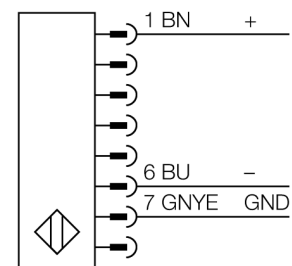

Personenschutz Lichtvorhang

kaskadierbarer Sender

SLSCE14-450Q8

- Personenschutzart Cat 4, PL e nach EN ISO 13849-1:2008
- Typ 4 nach IEC 61496-1,-2
- SIL 3 nach IEC 61508
- Stecker M12 x 1, 8-polig
- Kaskadierbar bis 4 Module
- Schutzart IP65
- Einstellung über DIP-Schalter
- Betriebsspannung 24 VDC \pm 15%
- Auflösung 14 mm
- Überwachungsfeldhöhe 450 mm
- Bei jedem Gerät sind zwei Haltewinkel EZA-MBK-11 im Lieferumfang enthalten, bei Gerätelängen ab 900 mm ein zusätzlicher Haltewinkel EZA-MBK-12

Typenbezeichnung SLSCE14-450Q8
Ident-Nr. 3072400

Betriebsart Lichtvorhang
Lichtart IR
Wellenlänge 950 nm
Optische Auflösung 14 mm
Reichweite 100...6000mm
Überwachungsfeldhöhe 450 mm
Umgebungstemperatur 0...+50°C

Betriebsspannung 20... 28 VDC
Restwelligkeit < 10 % U_{s}
Kurzschlusschutz ja
Verpolungsschutz ja
Ansprechzeit < 19 ms

Bauform Quader, EZ-Screen
Abmessungen 45 x 36 x 522 mm
Gehäusewerkstoff Metall, AL, gelb
Linse Kunststoff, Acryl
Anschluss Steckverbinder, M12 x 1
Schutzart IP65

Betriebsspannungsanzeige LED grün

Anschlussbild

Funktionsprinzip

Der hochauflösende Personenschutz-Sicherheitslichtvorhang besteht aus Sender und Empfänger. Da das System optisch synchronisiert wird, ist keine Verdrahtung zwischen der Sende- und Empfangseinheit erforderlich. Die Sicherheitsschaltausgänge des Empfängers werden direkt mit einem Lastrelais verbunden und bewirken den sofortigen Stopp des gefährlichen Maschinenzyklus. Über die zweikanalige Überwachung des Schaltgerätes und den diversitär redundanten Aufbau, bei dem zwei Prozessoren eine gegenseitige Kontrolle bewirken, wird die Personenschutzart Typ 4 nach IEC 61496 erfüllt.