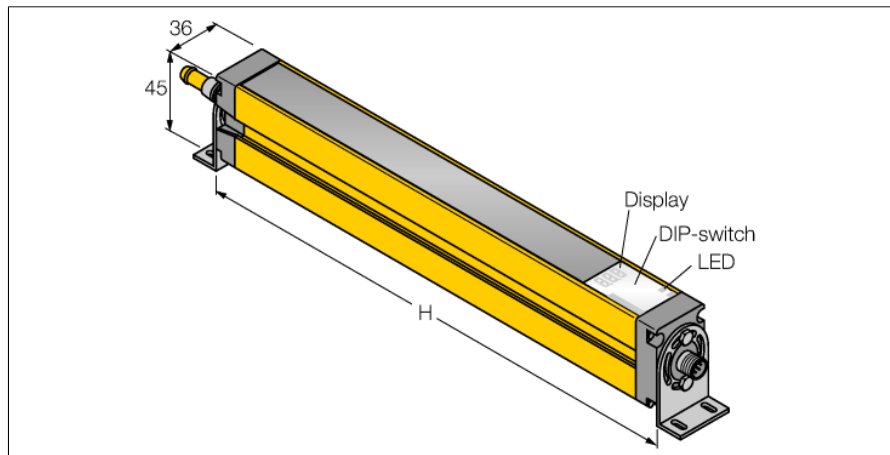

Световая завеса безопасности

Каскадный излучатель

SLSCE14-450Q8

- Категория безопасности персонала 4, уровень производительности "e" по EN ISO 13849-1:2008
- Тип 4 по IEC 61496-1,-2
- SIL 3 по IEC 61508
- Разъем "папа", M12 x 1, 8-конт.
- До 4 каскадных модулей
- Степень защиты IP65
- Настройка при помощи DIP-переключателя
- Рабочее напряжение 24 В DC +/-15%
- Разрешение 14 мм
- Поле сканирования 450 мм
- Все устройства комплектуются 2 монтажными кронштейнами EZA-MBK-11; устройства с длиной от 900 мм и выше дополнительно комплектуются EZA-MBK-12

Схема подключения

Принцип действия

Фотобарьер безопасности высокого разрешения для защиты персонала состоит из эмиттера и приемника. Система синхронизирована оптически, таким образом проводное соединение между приемником и излучателем является избыточным. Выходы безопасности приемника подключены напрямую к нагрузочному реле и инициируют мгновенный останов опасного цикла машины. Категория безопасности персонала 4 в соотв. с IEC 61496 обеспечивается 2-канальным мониторингом переключающих устройств и множественными резервными конструкциями с общим контролем процессора.

Тип	SLSCE14-450Q8
Идент. №	3072400
Рабочий режим	световой барьер
Тип источника света	ИК
Длина волны	950 нм
Оптическое разрешение	14 мм
Диапазон	100...6000мм
Высота зоны детектирования	450 мм
Температура окружающей среды	0...+50°C
Рабочее напряжение	20...28В =
Остаточная пульсация	< 10 % U _н
Защита от короткого замыкания	да
обратной полярн.	да
Время отклика	< 19 мс
Конструкция	прямоугольный, EZ-Screen
Размеры	45 x 36 x 522 мм
Материал корпуса	Металл, AL, желтый
Линза	пластмасса, акрил
Соединение	разъем, M12 x 1
Класс защиты	IP65
Индикатор рабочего напряжения	светодиодзел.

Установочная арматура

Наименование	Идент. №		Чертеж с размерами
QDE-815D	3070883	Соединительный кабель, ПВХ, желтый, длина: 4,57 м, "мама" M12 x 1, 8-конт.	
QDE-825D	3070884	Соединительный кабель, ПВХ, желтый, длина: 7,62 м, "мама" M12 x 1, 8-конт.	