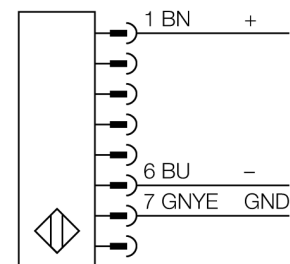

Световая завеса безопасности

Каскадный излучатель

SLSCE14-450Q8

- Категория безопасности персонала 4, уровень производительности "e" по EN ISO 13849-1:2008
- Тип 4 по IEC 61496-1,-2
- SIL 3 по IEC 61508
- Разъем "папа", M12 x 1, 8-конт.
- До 4 каскадных модулей
- Степень защиты IP65
- Настройка при помощи DIP-переключателя
- Рабочее напряжение 24 В DC +/-15%
- Разрешение 14 мм
- Поле сканирования 450 мм
- Все устройства комплектуются 2 монтажными кронштейнами EZA-MBK-11; устройства с длиной от 900 мм и выше дополнительно комплектуются EZA-MBK-12

Схема подключения

Принцип действия

Фотобарьер безопасности высокого разрешения для защиты персонала состоит из эмиттера и приемника. Система синхронизирована оптически, таким образом проводное соединение между приемником и излучателем является избыточным. Выходы безопасности приемника подключены напрямую к нагрузочному реле и инициируют мгновенный останов опасного цикла машины. Категория безопасности персонала 4 в соотв. с IEC 61496 обеспечивается 2-канальным мониторингом переключающих устройств и множественными резервными конструкциями с общим контролем процессора.

Тип	SLSCE14-450Q8
Идент. №	3072400
Рабочий режим	световой барьер
Тип источника света	ИК
Длина волны	950 нм
Оптическое разрешение	14 мм
Диапазон	100...6000мм
Высота зоны детектирования	450 мм
Температура окружающей среды	0...+50°C
Рабочее напряжение	20...28В =
Остаточная пульсация	< 10 % U _н
Защита от короткого замыкания	да
обратной полярн.	да
Время отклика	< 19 мс
Конструкция	прямоугольный, EZ-Screen
Размеры	45 x 36 x 522 мм
Материал корпуса	Металл, AL, желтый
Линза	пластмасса, акрил
Соединение	разъем, M12 x 1
Класс защиты	IP65
Индикатор рабочего напряжения	светодиодзел.

Установочная арматура

Наименование	Идент. №		Чертеж с размерами
QDE-815D	3070883	Соединительный кабель, ПВХ, желтый, длина: 4,57 м, "мама" M12 x 1, 8-конт.	
QDE-825D	3070884	Соединительный кабель, ПВХ, желтый, длина: 7,62 м, "мама" M12 x 1, 8-конт.	