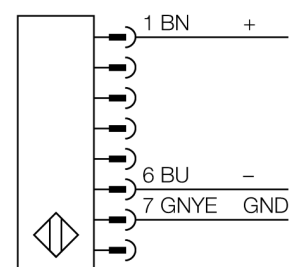

optický závěs pro ochranu osob kaskádovatelný vysílač SLSCE14-450Q8

- kategorie 4, PL e dle EN ISO 13849-1:2008
- typ 4 dle IEC 61496-1,-2
- SIL 3 dle IEC 61508
- zástrčka M12 x 1, 8pinová
- kaskádovatelný (až 4 moduly)
- stupeň krytí IP65
- nastavení pomocí DIP přepínačů
- napájecí napětí 24 VDC +/-15%
- rozlišení 14 mm
- hlídaná výška 450 mm
- každý přístroj obsahuje dvě montážní úchytky EZA-MBK-11, přístroje s délkou 900 mm a více obsahují navíc EZA-MBK-12

Typové označení	SLSCE14-450Q8
Identifikační číslo	3072400
Druh provozu	optický závěs
Barva světla	IR
Vlnová délka	950 nm
Optické rozlišení	14 mm
Rozsah	100...6000 mm
Hlídaná výška	450 mm
Okolní teplota	0... +50°C
Napájecí napětí	20...28VDC
Zvlnění	< 10 % U _s
Ochrana proti zkratu	ano
Ochrana proti přepólování	ano
Čas odezvy	< 19 ms
Pouzdro	kvádrové pouzdro, EZ-Screen
Rozměry	45 x 36 x 522 mm
Materiál pouzdra	kov, Al, žlutá
Čočka	plast, akrylát
Připojení	konektor, M12 x 1
Stupeň krytí	IP65
Indikace napájení	LED zelená

Schéma zapojení

Funkční princip

Bezpečnostní optický závěs pro ochranu osob s vysokou rozlišovací schopností se skládá z vysílače a přijímače. Protože je systém opticky synchronizován, není potřeba propojení mezi vysílačem a přijímací jednotkou. Bezpečnostní spínací výstupy přijímačů jsou přímo propojeny na výkonové relé a způsobí okamžité zastavení nebezpečného cyklu stroje. Díky redundantnímu zapojení kontrolovaných obvodů, redundantní konstrukci přístroje s dvěma nezávislými, navzájem se kontrolujícími mikroprocesory je dosaženo bezpečnostní kategorie 4 dle IEC 61496.