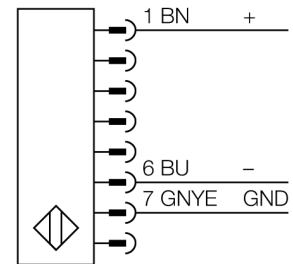

**Lichtgordijn voor personenbeveiliging  
zender monteerbaar in cascade  
SLSCE14-600Q8**

- personenbeschermingsgraad Cat 4 PL e volgens EN ISO 13849-1:2008
- type 4 volgens IEC 61496-1,-2
- SIL 3 volgens IEC 61508
- M12 x 1 connector, 8-polig
- tot 4 modules in cascade monteerbaar
- beschermingsgraad IP65
- instelling via DIP-switch
- bedrijfsspanning 24 VDC +/-15%
- resolutie 14 mm
- bewakingshoogte 600 mm
- Bij elk apparaat zijn twee bevestigingsbeugels EZA-MBK-11 inbegrepen, bij apparaatlengten vanaf 900 mm een extra bevestigingsbeugel EZA-MBK-12

<b>Type</b>	SLSCE14-600Q8
Ident no.	3072401
<b>Systeemuitvoering</b>	lichtgordijn
Lichtsoort	IR
Golflengte	950 nm
Optische resolutie	14 mm
Reikwijdte	100...6000mm
Hoogte bewakingsveld	600 mm
Omgevingstemperatuur	0...+50 °C
<b>Bedrijfsspanning U<sub>s</sub></b>	20...28 VDC
Restriempelspanning	< 10 % U <sub>s</sub>
Kortsluitbeveiliging	ja
Ompoolbeveiliging	ja
Aansprektijd	< 23 ms
<b>Bouwvorm</b>	rechthoekig, EZ-Screen
Afmetingen	45 x 36 x 671 mm
Materiaal behuizing	metaal, AL, geel
Lens	kunststof, acryl
Aansluiting	male, M12 x 1
Beschermingsgraad	IP65
<b>Bedrijfsspanningsindicatie</b>	LEDgroen

**Aansluitschema**

**Functieprincipe**

Het lichtgordijn voor personenbeveiliging met hoge resolutie bestaat uit een zender en ontvanger. Aangezien het systeem optisch gesynchroniseerd wordt, is er geen bedrading tussen de zender en ontvanger vereist. De veiligheidsschakeluitgangen van de ontvanger worden direct met een lastrelais verbonden en doen de gevaarlijke machinecyclus onmiddellijk stoppen. Via de tweekanale bewaking van het schakelapparaat en de diversitair redundante opbouw, waarbij twee processoren een wederzijdse controle tot stand brengen, wordt aan de personenbeveiligingscategorie 4 volgens IEC 61496-1 voldaan.