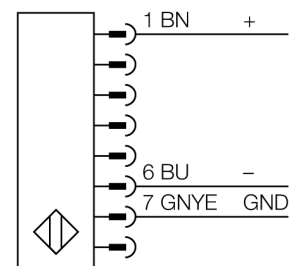

Personenschutz Lichtvorhang

kaskadierbarer Sender

SLSCE14-600Q8

- Personenschutzart Cat 4, PL e nach EN ISO 13849-1:2008
- Typ 4 nach IEC 61496-1,-2
- SIL 3 nach IEC 61508
- Stecker M12 x 1, 8-polig
- Kaskadierbar bis 4 Module
- Schutzart IP65
- Einstellung über DIP-Schalter
- Betriebsspannung 24 VDC $\pm 15\%$
- Auflösung 14 mm
- Überwachungsfeldhöhe 600 mm
- Bei jedem Gerät sind zwei Haltewinkel EZA-MBK-11 im Lieferumfang enthalten, bei Gerätelängen ab 900 mm ein zusätzlicher Haltewinkel EZA-MBK-12

Typenbezeichnung SLSCE14-600Q8
Ident-Nr. 3072401

Betriebsart Lichtvorhang
Lichtart IR
Wellenlänge 950 nm
Optische Auflösung 14 mm
Reichweite 100...6000mm
Überwachungsfeldhöhe 600 mm
Umgebungstemperatur 0...+50°C

Betriebsspannung 20... 28 VDC
Restwelligkeit < 10 % U_{s}
Kurzschlusschutz ja
Verpolungsschutz ja
Ansprechzeit < 23 ms

Bauform Quader, EZ-Screen
Abmessungen 45 x 36 x 671 mm
Gehäusewerkstoff Metall, AL, gelb
Linse Kunststoff, Acryl
Anschluss Steckverbinder, M12 x 1
Schutzart IP65

Betriebsspannungsanzeige LED grün

Anschlussbild

Funktionsprinzip

Der hochauflösende Personenschutz-Sicherheitslichtvorhang besteht aus Sender und Empfänger. Da das System optisch synchronisiert wird, ist keine Verdrahtung zwischen der Sende- und Empfangseinheit erforderlich. Die Sicherheitsschaltausgänge des Empfängers werden direkt mit einem Lastrelais verbunden und bewirken den sofortigen Stopp des gefährlichen Maschinenzyklus. Über die zweikanalige Überwachung des Schaltgerätes und den diversitär redundanten Aufbau, bei dem zwei Prozessoren eine gegenseitige Kontrolle bewirken, wird die Personenschutzart Typ 4 nach IEC 61496 erfüllt.