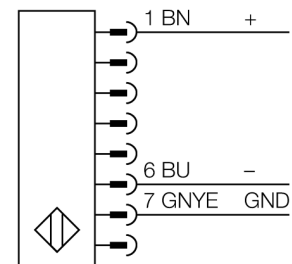

Lichtgordijn voor personenbeveiliging zender monteerbaar in cascade SLSCE14-750Q8

- personenbeschermingsgraad Cat 4 PL e volgens EN ISO 13849-1:2008
- type 4 volgens IEC 61496-1,-2
- SIL 3 volgens IEC 61508
- M12 x 1 connector, 8-polig
- tot 4 modules in cascade monteerbaar
- beschermingsgraad IP65
- instelling via DIP-switch
- bedrijfsspanning 24 VDC +/-15%
- resolutie 14 mm
- bewakingshoogte 750 mm
- Bij elk apparaat zijn twee bevestigingsbeugels EZA-MBK-11 inbegrepen, bij apparaatlengten vanaf 900 mm een extra bevestigingsbeugel EZA-MBK-12

Bedrijfsspanning U_s	20...28 VDC
Restriempelspanning	< 10 % U_s
Kortsluitbeveiliging	ja
Ompoolbeveiliging	ja
Aansprektijd	< 27 ms

Bouwvorm	rechthoekig, EZ-Screen
Afmetingen	45 x 36 x 821 mm
Materiaal behuizing	metaal, AL, geel
Lens	kunststof, acryl
Aansluiting	male, M12 x 1
Beschermingsgraad	IP65

Bedrijfsspanningsindicatie	LEDgroen
-----------------------------------	----------

Aansluitschema

Functieprincipe

Het lichtgordijn voor personenbeveiliging met hoge resolutie bestaat uit een zender en ontvanger. Aangezien het systeem optisch gesynchroniseerd wordt, is er geen bedrading tussen de zender en ontvanger vereist. De veiligheidsschakeluitgangen van de ontvanger worden direct met een lastrelais verbonden en doen de gevaarlijke machinecyclus onmiddellijk stoppen. Via de tweekanale bewaking van het schakelapparaat en de diversitair redundante opbouw, waarbij twee processoren een wederzijdse controle tot stand brengen, wordt aan de personenbeveiligingscategorie 4 volgens IEC 61496-1 voldaan.

Verbindingtoebehoren

Type	Ident no.		Afmetingen
QDE-815D	3070883	aansluitkabel, PVC, geel, lengte: 4.57 m contraconnector, M12 x 1, 8-polig	
QDE-825D	3070884	aansluitkabel, PVC, geel, lengte: 7.62 m contraconnector, M12 x 1, 8-polig	