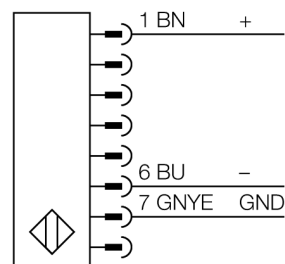

optický závěs pro ochranu osob kaskádovatelný vysílač SLSCE14-750Q8

- kategorie 4, PL e dle EN ISO 13849-1:2008
- typ 4 dle IEC 61496-1,-2
- SIL 3 dle IEC 61508
- zástrčka M12 x 1, 8pinová
- kaskádovatelný (až 4 moduly)
- stupeň krytí IP65
- nastavení pomocí DIP přepínačů
- napájecí napětí 24 VDC +/-15%
- rozlišení 14 mm
- hlídaná výška 750 mm
- každý přístroj obsahuje dvě montážní úchytky EZA-MBK-11, přístroje s délkou 900 mm a více obsahují navíc EZA-MBK-12

Typové označení	SLSCE14-750Q8
Identifikační číslo	3072402
Druh provozu	optický závěs
Barva světla	IR
Vlnová délka	950 nm
Optické rozlišení	14 mm
Rozsah	100...6000 mm
Hlídaná výška	750 mm
Okolní teplota	0... +50°C
Napájecí napětí	20...28VDC
Zvlnění	< 10 % U _s
Ochrana proti zkratu	ano
Ochrana proti přepólování	ano
Čas odezvy	< 27 ms
Pouzdro	kvádrové pouzdro, EZ-Screen
Rozměry	45 x 36 x 821 mm
Materiál pouzdra	kov, Al, žlutá
Čočka	plast, akrylát
Připojení	konektor, M12 x 1
Stupeň krytí	IP65
Indikace napájení	LED zelená

Schéma zapojení

Funkční princip

Bezpečnostní optický závěs pro ochranu osob s vysokou rozlišovací schopností se skládá z vysílače a přijímače. Protože je systém opticky synchronizován, není potřeba propojení mezi vysílačem a přijímací jednotkou. Bezpečnostní spínací výstupy přijímačů jsou přímo propojeny na výkonové relé a způsobí okamžité zastavení nebezpečného cyklu stroje. Díky redundantnímu zapojení kontrolovaných obvodů, redundantní konstrukci přístroje s dvěma nezávislými, navzájem se kontrolujícími mikroprocesory je dosaženo bezpečnostní kategorie 4 dle IEC 61496.