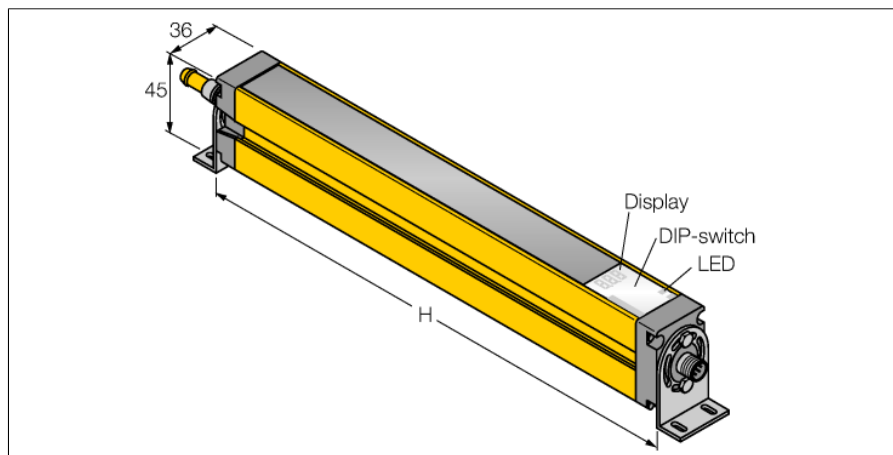

optický závěs pro ochranu osob kaskádovatelný vysílač SLSCE14-750Q8

- kategorie 4, PL e dle EN ISO 13849-1:2008
- typ 4 dle IEC 61496-1,-2
- SIL 3 dle IEC 61508
- zástrčka M12 x 1, 8pinová
- kaskádovatelný (až 4 moduly)
- stupeň krytí IP65
- nastavení pomocí DIP přepínačů
- napájecí napětí 24 VDC +/-15%
- rozlišení 14 mm
- hlídaná výška 750 mm
- každý přístroj obsahuje dvě montážní úchytky EZA-MBK-11, přístroje s délkou 900 mm a více obsahují navíc EZA-MBK-12

Typové označení	SLSCE14-750Q8
Identifikační číslo	3072402
Druh provozu	optický závěs
Barva světla	IR
Vlnová délka	950 nm
Optické rozlišení	14 mm
Rozsah	100...6000 mm
Hlídaná výška	750 mm
Okolní teplota	0... +50°C
Napájecí napětí	20...28VDC
Zvlnění	< 10 % U _s
Ochrana proti zkratu	ano
Ochrana proti přepólování	ano
Čas odezvy	< 27 ms
Pouzdro	kvádrové pouzdro, EZ-Screen
Rozměry	45 x 36 x 821 mm
Materiál pouzdra	kov, Al, žlutá
Čočka	plast, akrylát
Připojení	konektor, M12 x 1
Stupeň krytí	IP65
Indikace napájení	LED zelená

Schéma zapojení

Funkční princip

Bezpečnostní optický závěs pro ochranu osob s vysokou rozlišovací schopností se skládá z vysílače a přijímače. Protože je systém opticky synchronizován, není potřeba propojení mezi vysílačem a přijímací jednotkou. Bezpečnostní spínací výstupy přijímačů jsou přímo propojeny na výkonové relé a způsobí okamžité zastavení nebezpečného cyklu stroje. Díky redundantnímu zapojení kontrolovaných obvodů, redundantní konstrukci přístroje s dvěma nezávislými, navzájem se kontrolujícími mikroprocesory je dosaženo bezpečnostní kategorie 4 dle IEC 61496.