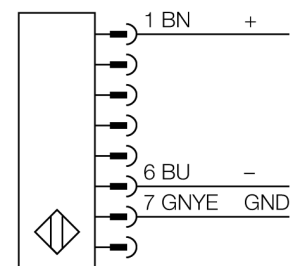

**Lichtgordijn voor personenbeveiliging  
zender monteerbaar in cascade  
SLSCE14-900Q8**

- personenbeschermingsgraad Cat 4 PL e volgens EN ISO 13849-1:2008
- type 4 volgens IEC 61496-1,-2
- SIL 3 volgens IEC 61508
- M12 x 1 connector, 8-polig
- tot 4 modules in cascade monteerbaar
- beschermingsgraad IP65
- instelling via DIP-switch
- bedrijfsspanning 24 VDC +/-15%
- resolutie 14 mm
- bewakingshoogte 900 mm
- Bij elk apparaat zijn twee bevestigingsbeugels EZA-MBK-11 inbegrepen, bij apparaatlengten vanaf 900 mm een extra bevestigingsbeugel EZA-MBK-12

<b>Type</b>	SLSCE14-900Q8
Ident no.	3072403
<b>Systeemuitvoering</b>	lichtgordijn
Lichtsoort	IR
Golflengte	950 nm
Optische resolutie	14 mm
Reikwijdte	100...6000mm
Hoogte bewakingsveld	900 mm
Omgevingstemperatuur	0...+50 °C
<b>Bedrijfsspanning U<sub>s</sub></b>	20...28 VDC
Restriempelspanning	< 10 % U <sub>s</sub>
Kortsluitbeveiliging	ja
Ompoolbeveiliging	ja
Aanspreektijd	< 32 ms
<b>Bouwvorm</b>	rechthoekig, EZ-Screen
Afmetingen	45 x 36 x 971 mm
Materiaal behuizing	metaal, AL, geel
Lens	kunststof, acryl
Aansluiting	male, M12 x 1
Beschermingsgraad	IP65
<b>Bedrijfsspanningsindicatie</b>	LEDgroen

**Aansluitschema**

**Functieprincipe**

Het lichtgordijn voor personenbeveiliging met hoge resolutie bestaat uit een zender en ontvanger. Aangezien het systeem optisch gesynchroniseerd wordt, is er geen bedrading tussen de zender en ontvanger vereist. De veiligheidsschakeluitgangen van de ontvanger worden direct met een lastrelais verbonden en doen de gevaarlijke machinecyclus onmiddellijk stoppen. Via de tweekanale bewaking van het schakelapparaat en de diversitair redundante opbouw, waarbij twee processoren een wederzijdse controle tot stand brengen, wordt aan de personenbeveiligingscategorie 4 volgens IEC 61496-1 voldaan.