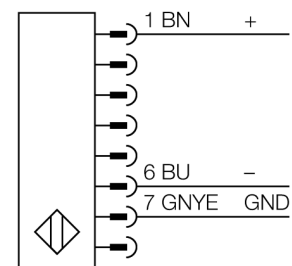

Personenschutz Lichtvorhang

kaskadierbarer Sender

SLSCE14-900Q8

- Personenschutzart Cat 4, PL e nach EN ISO 13849-1:2008
- Typ 4 nach IEC 61496-1,-2
- SIL 3 nach IEC 61508
- Stecker M12 x 1, 8-polig
- Kaskadierbar bis 4 Module
- Schutzart IP65
- Einstellung über DIP-Schalter
- Betriebsspannung 24 VDC $\pm 15\%$
- Auflösung 14 mm
- Überwachungsfeldhöhe 900 mm
- Bei jedem Gerät sind zwei Haltewinkel EZA-MBK-11 im Lieferumfang enthalten, bei Gerätelängen ab 900 mm ein zusätzlicher Haltewinkel EZA-MBK-12

Typenbezeichnung SLSCE14-900Q8
Ident-Nr. 3072403

Betriebsart Lichtvorhang
Lichtart IR
Wellenlänge 950 nm
Optische Auflösung 14 mm
Reichweite 100...6000mm
Überwachungsfeldhöhe 900 mm
Umgebungstemperatur 0...+50°C

Betriebsspannung 20... 28 VDC
Restwelligkeit < 10 % U_{s}
Kurzschlusschutz ja
Verpolungsschutz ja
Ansprechzeit < 32 ms

Bauform Quader, EZ-Screen
Abmessungen 45 x 36 x 971 mm
Gehäusewerkstoff Metall, AL, gelb
Linse Kunststoff, Acryl
Anschluss Steckverbinder, M12 x 1
Schutzart IP65

Betriebsspannungsanzeige LED grün

Anschlussbild

Funktionsprinzip

Der hochauflösende Personenschutz-Sicherheitslichtvorhang besteht aus Sender und Empfänger. Da das System optisch synchronisiert wird, ist keine Verdrahtung zwischen der Sende- und Empfangseinheit erforderlich. Die Sicherheitsschaltausgänge des Empfängers werden direkt mit einem Lastrelais verbunden und bewirken den sofortigen Stopp des gefährlichen Maschinenzyklus. Über die zweikanalige Überwachung des Schaltgerätes und den diversitär redundanten Aufbau, bei dem zwei Prozessoren eine gegenseitige Kontrolle bewirken, wird die Personenschutzart Typ 4 nach IEC 61496 erfüllt.