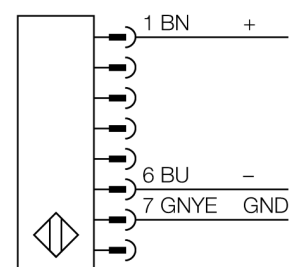

## optický závěs pro ochranu osob kaskádovatelný vysílač SLSCE14-900Q8

- kategorie 4, PL e dle EN ISO 13849-1:2008
- typ 4 dle IEC 61496-1,-2
- SIL 3 dle IEC 61508
- zástrčka M12 x 1, 8pinová
- kaskádovatelný (až 4 moduly)
- stupeň krytí IP65
- nastavení pomocí DIP přepínačů
- napájecí napětí 24 VDC +/-15%
- rozlišení 14 mm
- hlídaná výška 900 mm
- každý přístroj obsahuje dvě montážní úchytky EZA-MBK-11, přístroje s délkou 900 mm a více obsahují navíc EZA-MBK-12

<b>Typové označení</b>	SLSCE14-900Q8
Identifikační číslo	3072403
<b>Druh provozu</b>	optický závěs
Barva světla	IR
Vlnová délka	950 nm
Optické rozlišení	14 mm
Rozsah	100...6000 mm
Hlídaná výška	900 mm
Okolní teplota	0... +50°C
<b>Napájecí napětí</b>	20...28VDC
Zvlnění	< 10 % U <sub>s</sub>
Ochrana proti zkratu	ano
Ochrana proti přepólování	ano
Čas odezvy	< 32 ms
<b>Pouzdro</b>	kvádrové pouzdro, EZ-Screen
Rozměry	45 x 36 x 971 mm
Materiál pouzdra	kov, Al, žlutá
Čočka	plast, akrylát
Připojení	konektor, M12 x 1
Stupeň krytí	IP65
<b>Indikace napájení</b>	LED zelená

### Funkční princip

Bezpečnostní optický závěs pro ochranu osob s vysokou rozlišovací schopností se skládá z vysílače a přijímače. Protože je systém opticky synchronizován, není potřeba propojení mezi vysílačem a přijímací jednotkou. Bezpečnostní spínací výstupy přijímačů jsou přímo propojeny na výkonové relé a způsobí okamžité zastavení nebezpečného cyklu stroje. Díky redundantnímu zapojení kontrolovaných obvodů, redundantní konstrukci přístroje s dvěma nezávislými, navzájem se kontrolujícími mikroprocesory je dosaženo bezpečnostní kategorie 4 dle IEC 61496.