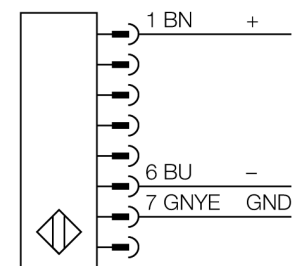

Lichtgordijn voor personenbeveiliging zender monteerbaar in cascade SLSCE14-1200Q8

- personenbeschermingsgraad Cat 4 PL e volgens EN ISO 13849-1:2008
- type 4 volgens IEC 61496-1,-2
- SIL 3 volgens IEC 61508
- M12 x 1 connector, 8-polig
- tot 4 modules in cascade monteerbaar
- beschermingsgraad IP65
- instelling via DIP-switch
- bedrijfsspanning 24 VDC +/-15%
- resolutie 14 mm
- bewakingshoogte 1200 mm
- Bij elk apparaat zijn twee bevestigingsbeugels EZA-MBK-11 inbegrepen, bij apparaatlengten vanaf 900 mm een extra bevestigingsbeugel EZA-MBK-12

Bedrijfsspanning U_s	20...28 VDC
Restriempelspanning	< 10 % U_s
Kortsluitbeveiliging	ja
Ompoolbeveiliging	ja
Aansprektijd	< 40 ms

Bouwvorm	rechthoekig, EZ-Screen
Afmetingen	45 x 36 x 1270 mm
Materiaal behuizing	metaal, AL, geel
Lens	kunststof, acryl
Aansluiting	male, M12 x 1
Beschermingsgraad	IP65

Bedrijfsspanningsindicatie	LEDgroen
-----------------------------------	----------

Aansluitschema

Functieprincipe

Het lichtgordijn voor personenbeveiliging met hoge resolutie bestaat uit een zender en ontvanger. Aangezien het systeem optisch gesynchroniseerd wordt, is er geen bedrading tussen de zender en ontvanger vereist. De veiligheidsschakeluitgangen van de ontvanger worden direct met een lastrelais verbonden en doen de gevaarlijke machinecyclus onmiddellijk stoppen. Via de tweekanale bewaking van het schakelapparaat en de diversitair redundante opbouw, waarbij twee processoren een wederzijdse controle tot stand brengen, wordt aan de personenbeveiligingscategorie 4 volgens IEC 61496-1 voldaan.

Verbindingtoebehoren

Type	Ident no.		Afmetingen
QDE-815D	3070883	aansluitkabel, PVC, geel, lengte: 4.57 m contraconnector, M12 x 1, 8-polig	
QDE-825D	3070884	aansluitkabel, PVC, geel, lengte: 7.62 m contraconnector, M12 x 1, 8-polig	