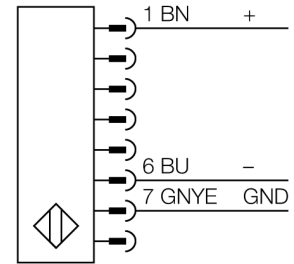

应用于设备安全领域的光幕
发射重叠
SLSCE30-300Q8

- 人身安全 等级4级, 请参考 EN ISO 13849-1:2008
- 4级 依据IEC 61496-1,-2
- SIL 3 符合IEC 61508
- M12x 1, 8芯针头接插件
- 最多4个模块重叠
- 防护等级IP65
- 通过DIP开关调节
- 工作电压 24 VDC +/-15%
- 分辨率30 mm
- 扫描区域300 mm
- 设备包含2个 EZA-MBK-11 安装支架; 900 mm 设备或增加更长包括 1 EZA-MBK-12

型号	SLSCE30-300Q8
货号	3072406
工作模式	反光板
发光模式	IR
波长	950 nm
Optical resolution	30 mm
最大检测范围 [mm]	100...18000 mm
Detection zone height	300 mm
环境温度	0...+50 °C
工作电压	20...28VDC
漏波纹	< 10 % U _s
短路保护	是
反极性保护	是
响应时间	< 11 ms
设计	方型, EZ-Screen
尺寸	45x 36x 372 mm
外壳材料	金属, 铝, 黄
镜头	塑料, 丙烯酸
连接	接插件, M12 x 1
防护等级	IP65
工作电压指示	LED指示灯 绿

接线图

功能原理

高分辨率用于人身防护的安全光幕是由一个发射器和一个接收器组成的。光学同步系统实现发射器和接收器之间冗余连接。安全开关的输出信号直接与负载继电器相连,能直接关闭设备运转。符合IEC 61496 标准的4级人身安全等级是通过开关装置和共有的多冗余中央处理控制单元的两路监控功能来实现的。

应用于设备安全领域的光幕
发射重叠
SLSCE30-300Q8

TURCK

Industrial
Automation