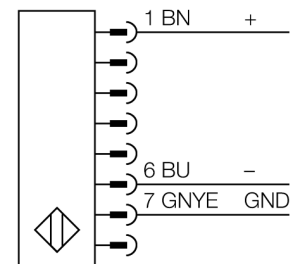

Aansluitschema

Functieprincipe

Het lichtgordijn voor personenbeveiliging met hoge resolutie bestaat uit een zender en ontvanger. Aangezien het systeem optisch gesynchroniseerd wordt, is er geen bedrading tussen de zender en ontvanger vereist. De veiligheidsschakeluitgangen van de ontvanger worden direct met een lastrelais verbonden en doen de gevaarlijke machinecyclus onmiddellijk stoppen. Via de tweekanale bewaking van het schakelapparaat en de diversitair redundante opbouw, waarbij twee processoren een wederzijdse controle tot stand brengen, wordt aan de personenbeveiligingscategorie 4 volgens IEC 61496-1 voldaan.