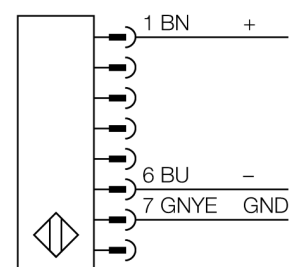

## optický závěs pro ochranu osob kaskádovatelný vysílač SLSCE30-450Q8

- kategorie 4, PL e dle EN ISO 13849-1:2008
- typ 4 dle IEC 61496-1,-2
- SIL 3 dle IEC 61508
- zástrčka M12 x 1, 8pinová
- kaskádovatelný (až 4 moduly)
- stupeň krytí IP65
- nastavení pomocí DIP přepínačů
- napájecí napětí 24 VDC +/-15%
- rozlišení 30 mm
- hlídaná výška 450 mm
- každý přístroj obsahuje dvě montážní úchytky EZA-MBK-11, přístroje s délkou 900 mm a více obsahují navíc EZA-MBK-12

<b>Typové označení</b>	SLSCE30-450Q8
Identifikační číslo	3072407
<b>Druh provozu</b>	optický závěs
Barva světla	IR
Vlnová délka	950 nm
Optické rozlišení	30 mm
Rozsah	100...18000 mm
Hlídaná výška	450 mm
Okolní teplota	0... +50°C
<b>Napájecí napětí</b>	20...28VDC
Zvlnění	< 10 % U <sub>s</sub>
Ochrana proti zkratu	ano
Ochrana proti přepólování	ano
Čas odezvy	< 13 ms
<b>Pouzdro</b>	kvádrové pouzdro, EZ-Screen
Rozměry	45 x 36 x 522 mm
Materiál pouzdra	kov, Al, žlutá
Čočka	plast, akrylát
Připojení	konektor, M12 x 1
Stupeň krytí	IP65
<b>Indikace napájení</b>	LED zelená

### Funkční princip

Bezpečnostní optický závěs pro ochranu osob s vysokou rozlišovací schopností se skládá z vysílače a přijímače. Protože je systém opticky synchronizován, není potřeba propojení mezi vysílačem a přijímací jednotkou. Bezpečnostní spínací výstupy přijímačů jsou přímo propojeny na výkonové relé a způsobí okamžité zastavení nebezpečného cyklu stroje. Díky redundantnímu zapojení kontrolovaných obvodů, redundantní konstrukci přístroje s dvěma nezávislými, navzájem se kontrolujícími mikroprocesory je dosaženo bezpečnostní kategorie 4 dle IEC 61496.